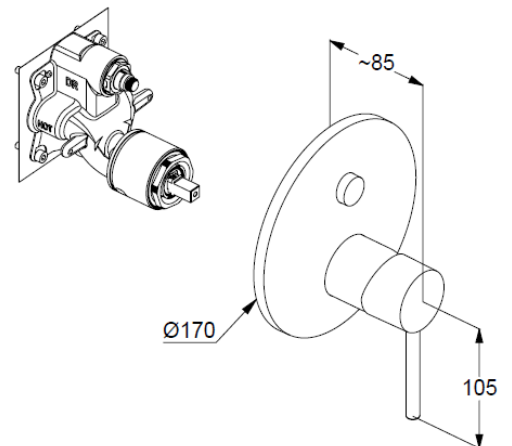

Technische Daten/ Technical Data

KLUDI BOZZ

Unterputz-Wannenfüll-und Brause-Einhandmischer

Artikel- Nr.:

386595376

Oberfläche:

53 mattweiß

Artikeltext

Feinbau-Set mit Funktionseinheit

Wandmontage

PUSH&SWITCH Druckumsteller

autom. Umstellung: Brause/Wanne

geschlossener Hebel, Metall

Keramik-Kartusche mit Heißwasserbegrenzung

Durchflussmenge bei 3 bar 29 l/min.

Produktabbildung/ Product picture

Maßzeichnung/ Dimensional drawing

Durchfluss/ Flow rate