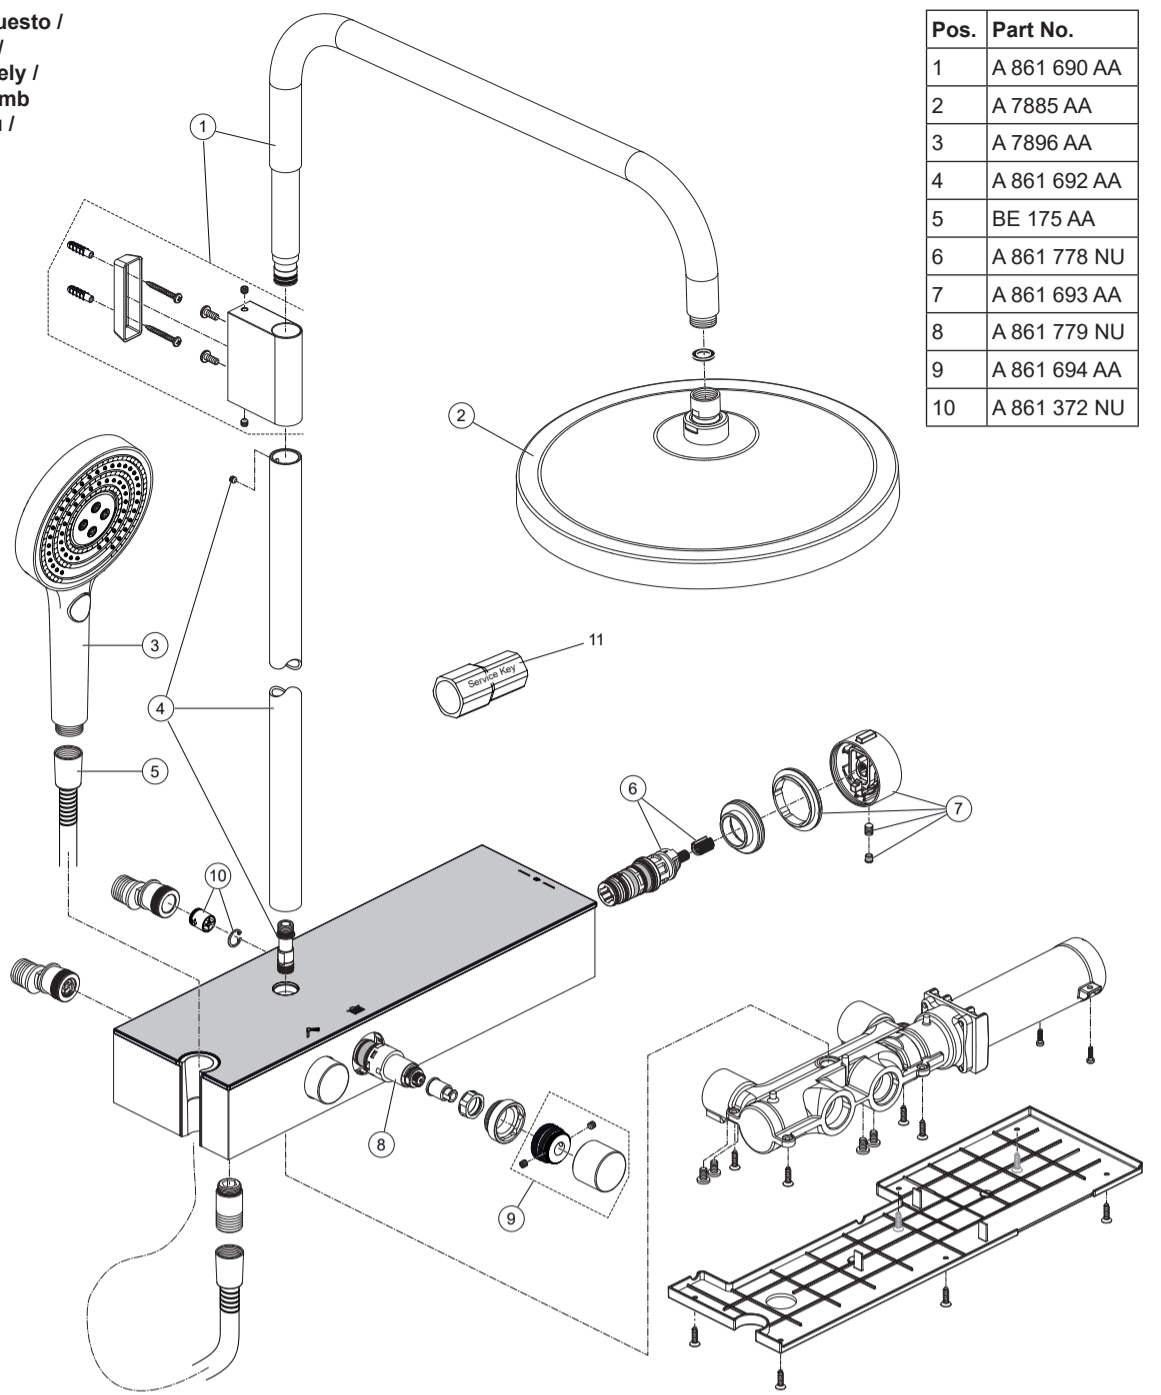

Pos.	Part No.
1	A 861 690 AA
2	A 7885 AA
3	A 7896 AA
4	A 861 692 AA
5	BE 175 AA
6	A 861 778 NU
7	A 861 693 AA
8	A 861 779 NU
9	A 861 694 AA
10	A 861 372 NU

Ideal Standard

CERATHERM SOLOS
 A 7880 ..

0324 / A 869 073