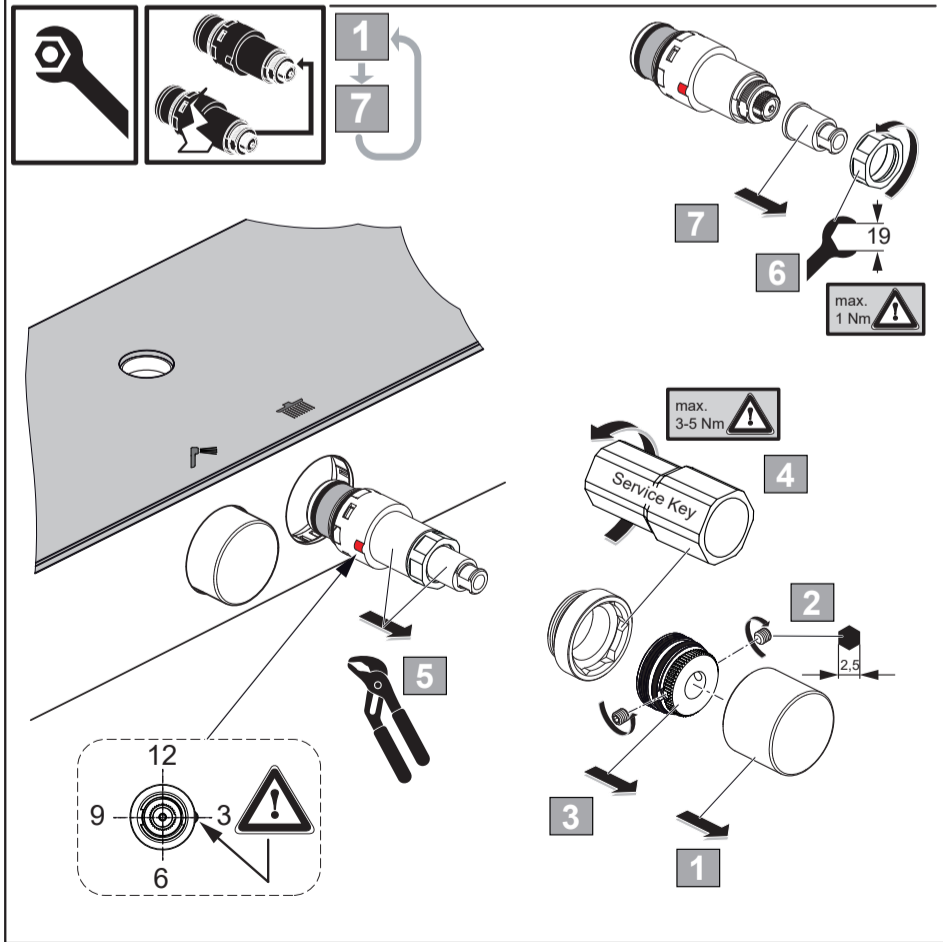

Pos.	Part No.
1	A 861 690 AA
2	A 7885 AA
3	A 7896 AA
4	A 861 692 AA
5	BE 175 AA
6	A 861 778 NU
7	A 861 693 AA
8	A 861 779 NU
9	A 861 694 AA
10	A 861 372 NU

Ideal Standard

CERATHERM SOLOS
 A 7880 ..

0324 / A 869 073