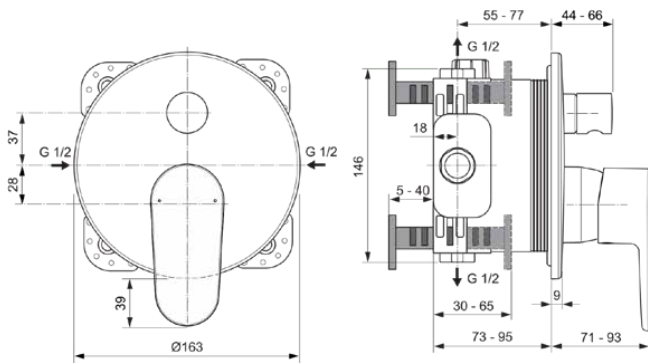

CERAFINE MODEL O

A7350XG

CERAFINE MODEL O | Badearmatur UP Bausatz 2 163x71x202 mm in schwarz, Kit 1 required (A1000), 23.0 l/min (3 bar) | Click-Technologie, EPD

Bild & Zeichnung

Allgemeine Informationen

Produktkategorie:	Badearmaturen
Produktart:	Badearmatur UP Bausatz 2
Marke:	Ideal Standard
Kollektion:	CERAFINE MODEL O
Designer:	Ideal Standard
Colour:	XG - Schwarz
Oberflächenveredelung:	Matt
Maximale Höhe (mm):	202
Maximale Breite (mm):	163
Ausladung (mm):	71 - 93
Befestigungsart:	Kit 1 benötigt
Empfohlenes Unterputz-Kit:	A1000
Nettogewicht (kg):	1.42
EAN Code:	3800861101253

Produktspezifikationen

Anzahl der Rosette(n):	1
Anzahl der Griffe:	1
Farbcode:	XG
Farbbeschreibung:	schwarz
Cool Body Technologie:	Nein
Absperrbare S-Anschlüsse:	Nein
Einstellbar Spülzeit:	Nein
Griffposition:	Vorderseite
Material:	Metall
Material der Rosette(n):	Kunststoff
Materialspezifikation:	Messing
Maximaler Durchfluss bei 3 bar (l/min):	23.0
Maximaler Durchfluss bei 3 bar (l/min) für alle Auslässe:	23/23
Durchfluss bei 3 bar (l) - Handbrause:	23

CERAFINE MODEL O

A7350XG

CERAFINE MODEL O | Badearmatur UP Bausatz 2 163x71x202 mm in schwarz, Kit 1 required (A1000), 23.0 l/min (3 bar) | Click-Technologie, EPD

Produktspezifikationen

Durchfluss bei 3 bar (l) - Auslauf:	23
Betriebs-Höchstdruck (bar):	10
Betriebs-Mindestdruck (bar):	0.5
Geräuschgedämpfte S-Anschlüsse:	Nein
PVD Technologie:	Nein
Form der Rosette(n):	Rund
Oberflächenschutz:	beschichtet
Oberflächenveredelung:	Matt
Temperaturbegrenzer:	Ja
Griffart:	Betätigungshebel
Art der Temperaturkontrolle:	Manuelle Betätigung
Mit S-Anschlüssen:	Nein
Mit Rückschlagventil:	Nein
Mit Umstellereinheit:	Ja
Mit Rosette(n):	Ja
Mit Griff(en):	Ja
Mit Handbrause-Set:	Nein
Mit Kopfbrause:	Nein
Mit Dichtvlies:	Ja
Mit Brausekombination:	Nein
Befestigungsart:	Kit 1 benötigt
Montageart:	Wandeinbau