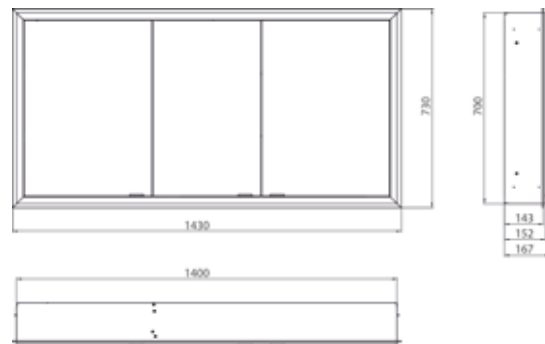

PRODUKTINFORMATION

Lichtspiegelschrank prime, 1.400 mm, 3 Türen, Unterputzmodell, IP20 schwarz/spiegel

Art.-Nr.9497 135 97

mit verspiegelter Glasrückwand, 4 stufenlos einstellbare Ablagen, 3 Türen, 2 Steckdosen, stufenlose Lichtsteuerung (an/aus, Helligkeit und Lichtfarbe) über drei in die Glasrückwand integrierte Touchsensoren, Höhe: 730 mm, LED-Beleuchtung