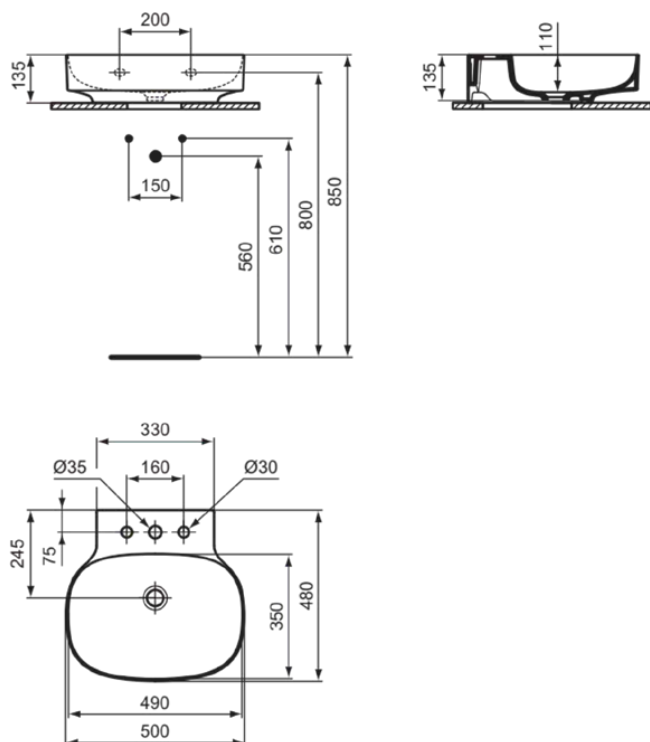

LINDA-X

T4986MA

LINDA-X | Waschtisch 500x480x135 mm in weiß, 3 Hahnlöcher, ohne Überlauf | Diamatec, IdealPlus

Bild & Zeichnung

Allgemeine Informationen

Produktkategorie:	Waschtische
Produktart:	Waschtisch
Marke:	Ideal Standard
Kollektion:	LINDA-X
Designer:	Palomba Serafini Associati
Colour:	MA - Weiß
Oberflächenveredelung:	glänzend
Maximale Höhe (mm):	135
Maximale Breite (mm):	500
Ausladung (mm):	480
Nettogewicht (kg):	11.00
EAN Code:	8014140492184

Features

Diamatec

IdealPlus

Produktstandards & Zertifikate

Normen:	EN 14688
---------	----------

Produktspezifikationen

Farbcode:	MA
Farbbeschreibung:	weiß
Diamatec Technologie:	Ja
IdealPlus Technologie:	Ja
Geschliffene Rückseite(n):	Nein
Geschliffene Unterseite:	Ja
Barrierefreies Produkt:	Nein
Mit Kettenöse:	Nein
Material:	Keramik
Materialspezifikation:	Diamatec
Anzahl von Hahnlöchern je Waschbecken:	3
Anzahl von Waschbecken:	1
Sichtbarer Überlauf:	Nein
PVD Technologie:	Nein
Ablagefläche:	Hinten
Oberflächenveredelung:	glänzend
Position des Hahnlochs:	Links / Rechts / Mitte
Mit Rückwand:	Nein
Mit Verschlussstopfen:	Nein
Mit Überlauf:	Nein
Mit Siphon:	Nein
Befestigungsmaterial im Lieferumfang enthalten:	Nein

LINDA-X

T4986MA

LINDA-X | Waschtisch 500x480x135 mm in weiß, 3 Hahnlöcher, ohne Überlauf | Diamatec, IdealPlus

Montageart: wandhängend

Empfohlene Ausschittschablone: TT0299731

Ihr Kontakt vor Ort:

België • Belgique