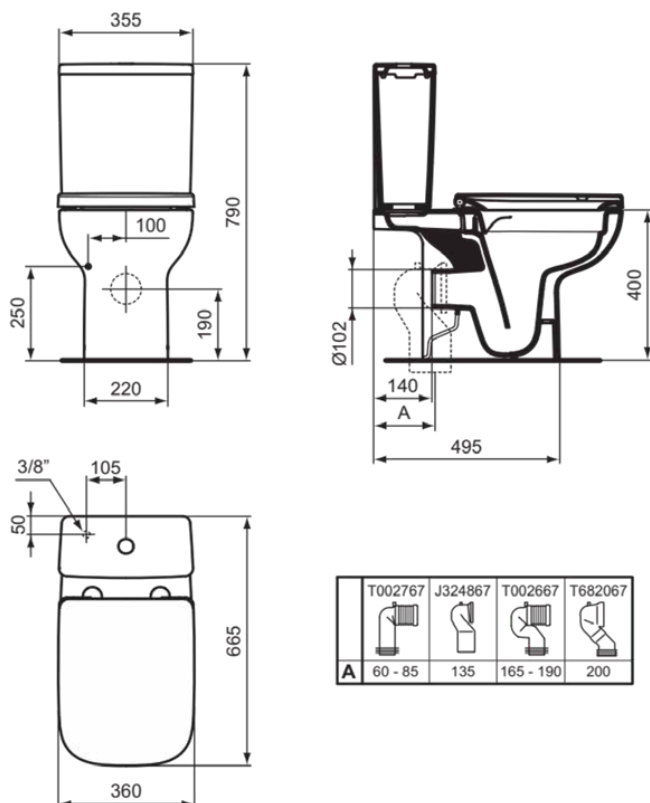

I.LIFE A

T472401

I.LIFE A | WC-Spülkasten 365x150x390 mm in weiß glänzend | 6/3l 2-Mengen Spültechnik

Bild & Zeichnung

Allgemeine Informationen

Produktkategorie:	Toiletten
Produktart:	WC-Spülkasten
Marke:	Ideal Standard
Kollektion:	I.LIFE A
Designer:	Palomba Serafini Associati
Colour:	01 - Weiß Glänzend
Oberflächenveredelung:	glänzend
Maximale Höhe (mm):	390
Maximale Breite (mm):	365
Ausladung (mm):	150
Befestigungsart:	Befestigungsset
Nettogewicht (kg):	11.40
EAN Code:	8014140487005

Funktionen

6/3l 2-Mengen Spültechnik

Downloads

- [Installation Guide](#)
- [Spare Parts List](#)

Produktstandards & Zertifikate

Normen:	EN 14055
Declaration of Performance classification (DoP):	CL1-6-VR II

Produktspezifikationen

Position des Spülkastens:	Aufgesetzt
Farbcode:	01
Farbbeschreibung:	weiß glänzend
Verdeckte Befestigung:	Ja
Eckmodell:	Nein
Spüloptionen:	Zweifach-Spülung
Full flush (l):	6
Half flush (l):	3
Material:	Keramik
Materialspezifikation:	Glasiertes Porzellan
Steuerungsart:	Druckknopf
PVD Technologie:	Nein
Position des Wasserzulaufs:	Unten
Oberflächenveredelung:	glänzend
Art der Betätigung:	Mechanisch
Befestigungsart:	Befestigungsset
Montageart:	Aufgesetzt