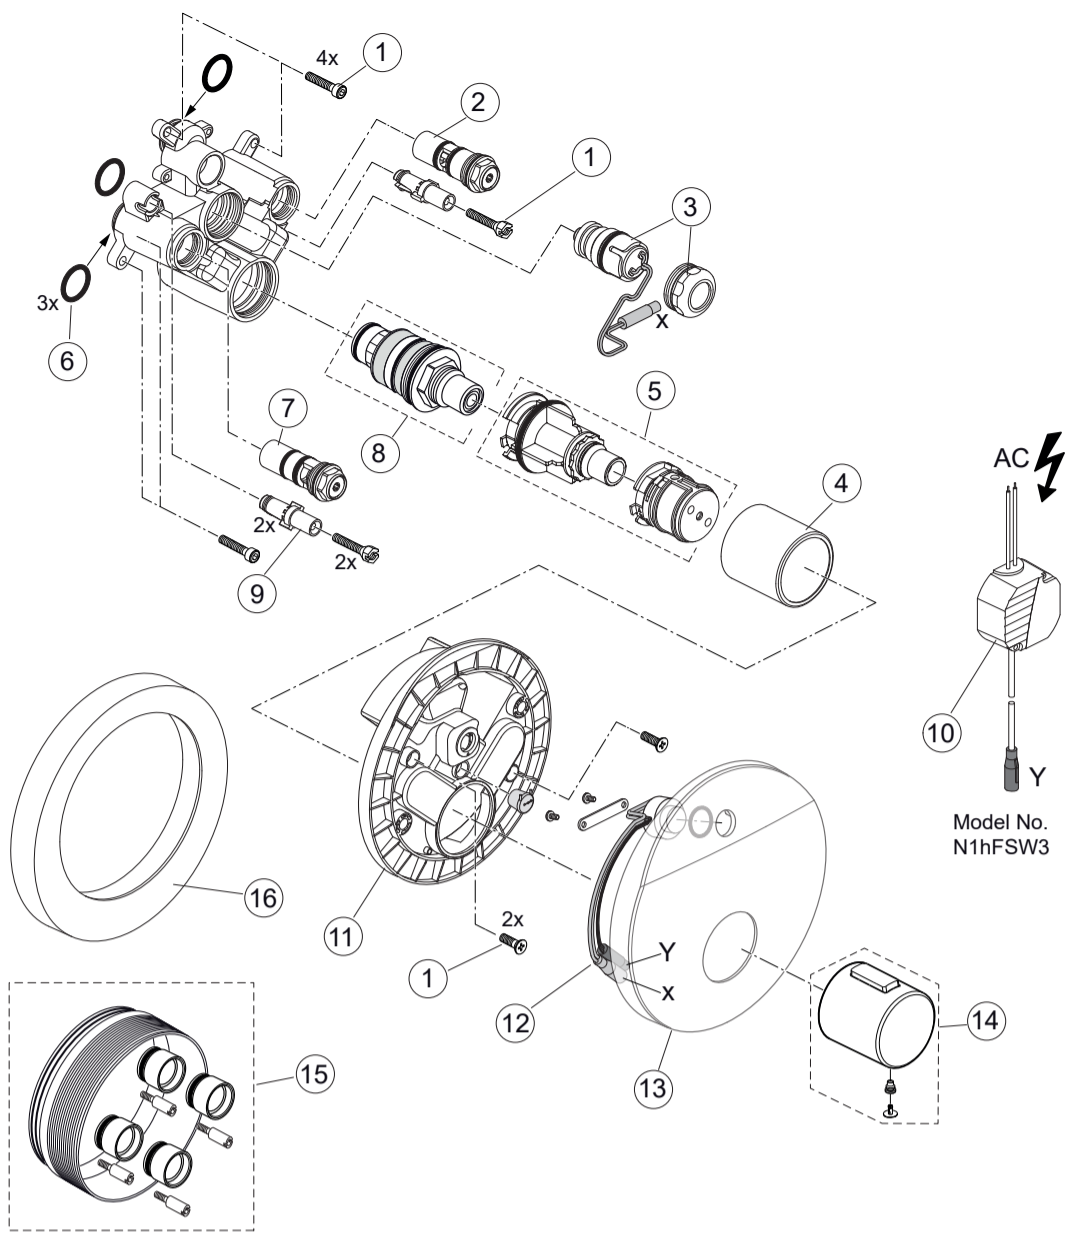

15
7a

2a

max.
10 Nm

1
9

Model No.
N1hFSW3

Pos.	Part No.		
1	A 960 890 NU	8	A 962 164 NU
2	F 961 052 NU	9	F 960 903 NU
3	F 961 050 NU	10	F 961 024 NU
4	F 961 051 AA		A 960 635 NU
5	A 963 427 NU	11	F 961 054 NU
6	A 963 146 NU	12	A 861 704 NU
7	F 961 049 NU	13	F 961 073 AA
		14	A 860 907 AA
		15	A 960 704 NU 20mm
			A 962 476 NU 40mm
			F 961 057 AA

Ideal Standard

CeraPlus
A 6156 ..

0224 / A 868 924 R1
Made in Germany

Ideal Standard International NV
 Corporate Village - Gent Building
 Da Vincilaan 2
 1935 Zaventem
 Belgium

www.idealstandard.com

	P	bar		MAX. 8		5		Q (3 bar)
	T	°C		MAX. 80		65		l/min
						55		11.5