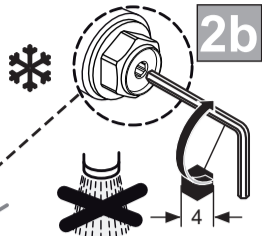

15
7a

2a

max.
10 Nm

1
9

Model No.
N1hFSW3

Pos.	Part No.		
1	A 960 890 NU	8	A 962 164 NU
2	F 961 052 NU	9	F 960 903 NU
3	F 961 050 NU	10	F 961 024 NU
4	F 961 051 AA		A 960 635 NU
5	A 963 427 NU	11	F 961 054 NU
6	A 963 146 NU	12	A 861 704 NU
7	F 961 049 NU	13	F 961 073 AA
		14	A 860 907 AA
		15	A 960 704 NU 20mm
			A 962 476 NU 40mm
			F 961 057 AA