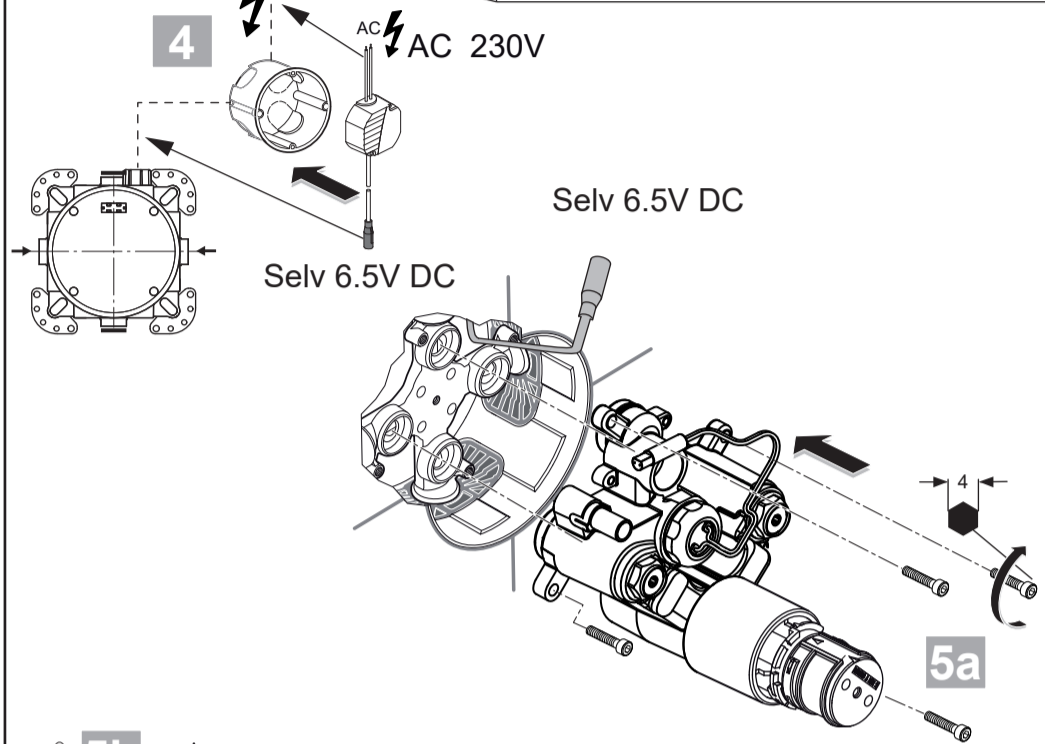

15
7a

2a

max.
10 Nm

1
9

Model No.
N1hFSW3

Pos.	Part No.		
1	A 960 890 NU	8	A 962 164 NU
2	F 961 052 NU	9	F 960 903 NU
3	F 961 050 NU	10	F 961 024 NU
4	F 961 051 AA		A 960 635 NU
5	A 963 427 NU	11	F 961 054 NU
6	A 963 146 NU	12	A 861 704 NU
7	F 961 049 NU	13	F 961 073 AA
		14	A 860 907 AA
		15	A 960 704 NU 20mm
			A 962 476 NU 40mm
			F 961 057 AA

Ideal Standard

CeraPlus
A 6156 ..

0224 / A 868 924 R1
Made in Germany

Ideal Standard International NV
 Corporate Village - Gent Building
 Da Vincilaan 2
 1935 Zaventem
 Belgium

www.idealstandard.com

	P	bar		MAX. 8		5		Q (3 bar)
	T	°C		MAX. 80		65		l/min
						55		11.5