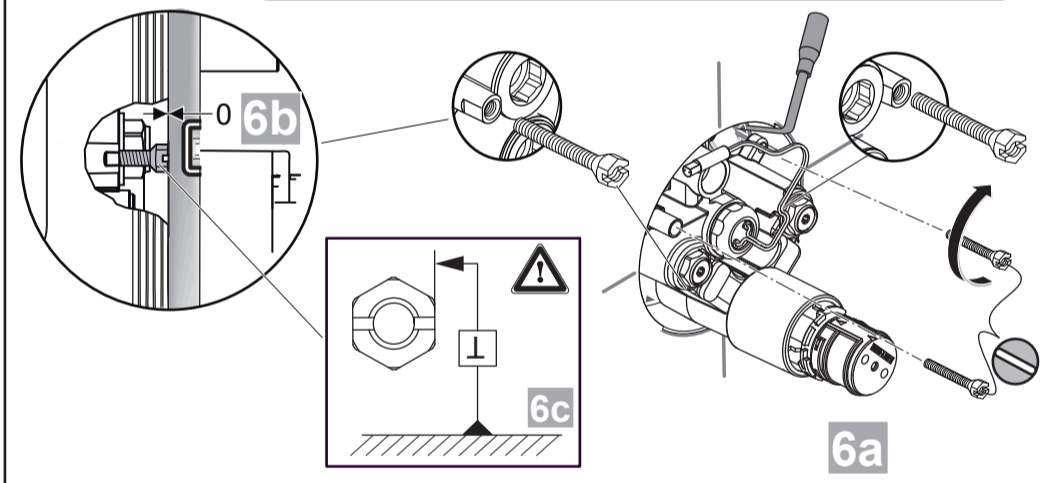

15
7a

2a

max.
10 Nm

1
9

Model No.
N1hFSW3

Pos.	Part No.		
1	A 960 890 NU	8	A 962 164 NU
2	F 961 052 NU	9	F 960 903 NU
3	F 961 050 NU	10	F 961 024 NU
4	F 961 051 AA		A 960 635 NU
5	A 963 427 NU	11	F 961 054 NU
6	A 963 146 NU	12	A 861 704 NU
7	F 961 049 NU	13	F 961 073 AA
		14	A 860 907 AA
		15	A 960 704 NU 20mm
			A 962 476 NU 40mm
			F 961 057 AA

Ideal Standard

CeraPlus
A 6156 ..

0224 / A 868 924 R1
Made in Germany

Ideal Standard International NV
 Corporate Village - Gent Building
 Da Vincilaan 2
 1935 Zaventem
 Belgium

www.idealstandard.com

	P	bar		MAX. 8		5		Q (3 bar)
	T	°C		MAX. 80		65		l/min
						55		11.5