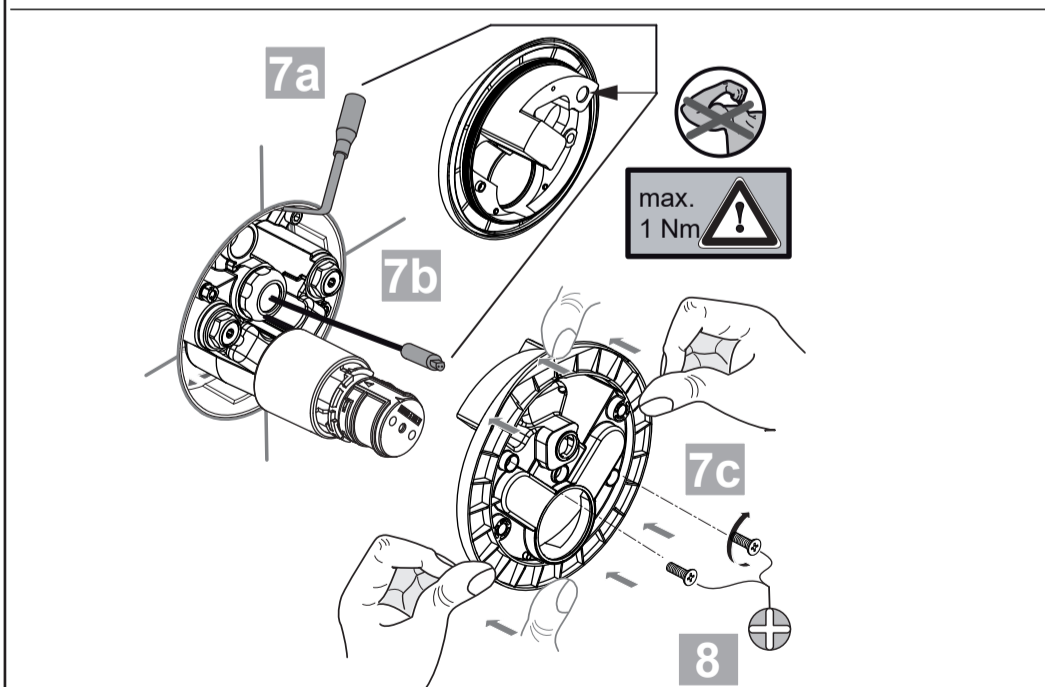

15
7a

2a

max.
10 Nm

1
9

Model No.
N1hFSW3

Pos.	Part No.		
1	A 960 890 NU	8	A 962 164 NU
2	F 961 052 NU	9	F 960 903 NU
3	F 961 050 NU	10	F 961 024 NU
4	F 961 051 AA		A 960 635 NU
5	A 963 427 NU	11	F 961 054 NU
6	A 963 146 NU	12	A 861 704 NU
7	F 961 049 NU	13	F 961 073 AA
		14	A 860 907 AA
		15	A 960 704 NU 20mm
			A 962 476 NU 40mm
			F 961 057 AA

Ideal Standard

CeraPlus
A 6156 ..

0224 / A 868 924 R1
Made in Germany

Ideal Standard International NV
 Corporate Village - Gent Building
 Da Vincilaan 2
 1935 Zaventem
 Belgium

www.idealstandard.com

	P	bar		MAX. 8		5		Q (3 bar)
	T	°C		MAX. 80		65		l/min
						55		11.5