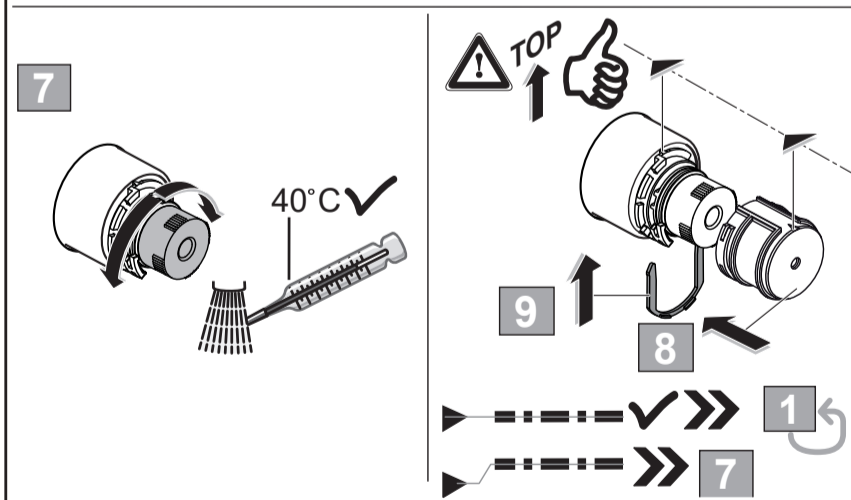

15
7a

2a

max.
10 Nm

1
9

Model No.
N1hFSW3

Pos.	Part No.		
1	A 960 890 NU	8	A 962 164 NU
2	F 961 052 NU	9	F 960 903 NU
3	F 961 050 NU	10	F 961 024 NU
4	F 961 051 AA		A 960 635 NU
5	A 963 427 NU	11	F 961 054 NU
6	A 963 146 NU	12	A 861 704 NU
7	F 961 049 NU	13	F 961 073 AA
		14	A 860 907 AA
		15	A 960 704 NU 20mm
			A 962 476 NU 40mm
			F 961 057 AA