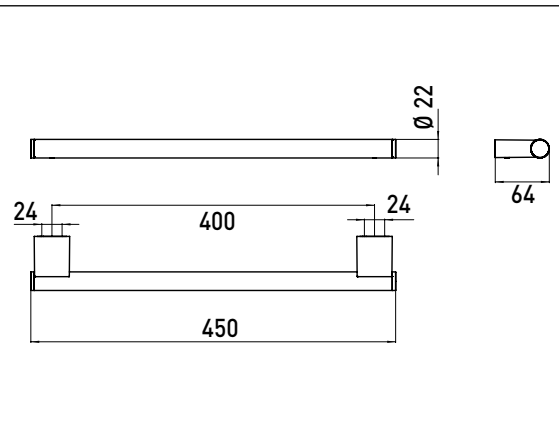

## PRODUKTINFORMATION

Badetuchhalter, 400 mm chrom

Art.-Nr.3560 001 40