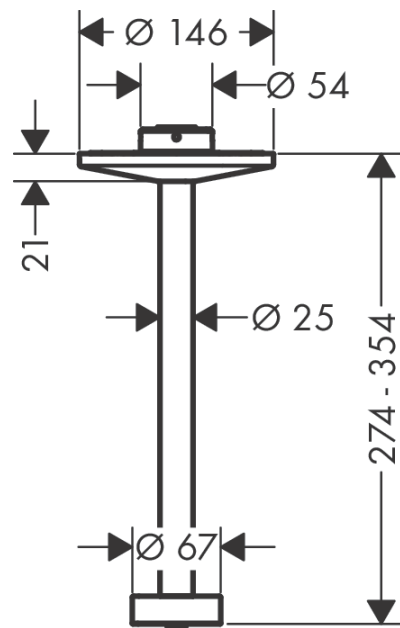

AXOR One
Deckenanschluss 300 mm für Kopfbrause 280 2jet
Oberfläche: **Brushed Red Gold** Artikelnummer: **48496310**

Merkmale

- Länge: 300 mm
- Installationsart: auf einen Grundkörper
- Material: Metall
- Anschlussart: G ½

Produktabbildung

Maßzeichnung

AXOR One
Deckenanschluss 300 mm für Kopfbrause 280 2jet
Oberfläche: **Brushed Red Gold** Artikelnummer: 48496310

Explosionszeichnung

Baujahr: >04/21

AXOR One
Deckenanschluss 300 mm für Kopfbrause 280 2jet
 Oberfläche: **Brushed Red Gold** Artikelnummer: **48496310**

Ersatzteilliste

Baujahr: >04/21

Pos.		Artikelnummer	PG	VE
1	Brausearm	93975310	0	1
2	O-Ring 9x2	98119000	1	1
3	Madenschraube M4x12	93841000	1	1
4	O-Ring 120x2,5	93399000	2	1
5	O-Ring 11x1,5	98385000	1	1
6	O-Ring 45x2,5	98432000	1	1
7	Sieb	93967000	1	1
8	Sieb	97735000	1	1