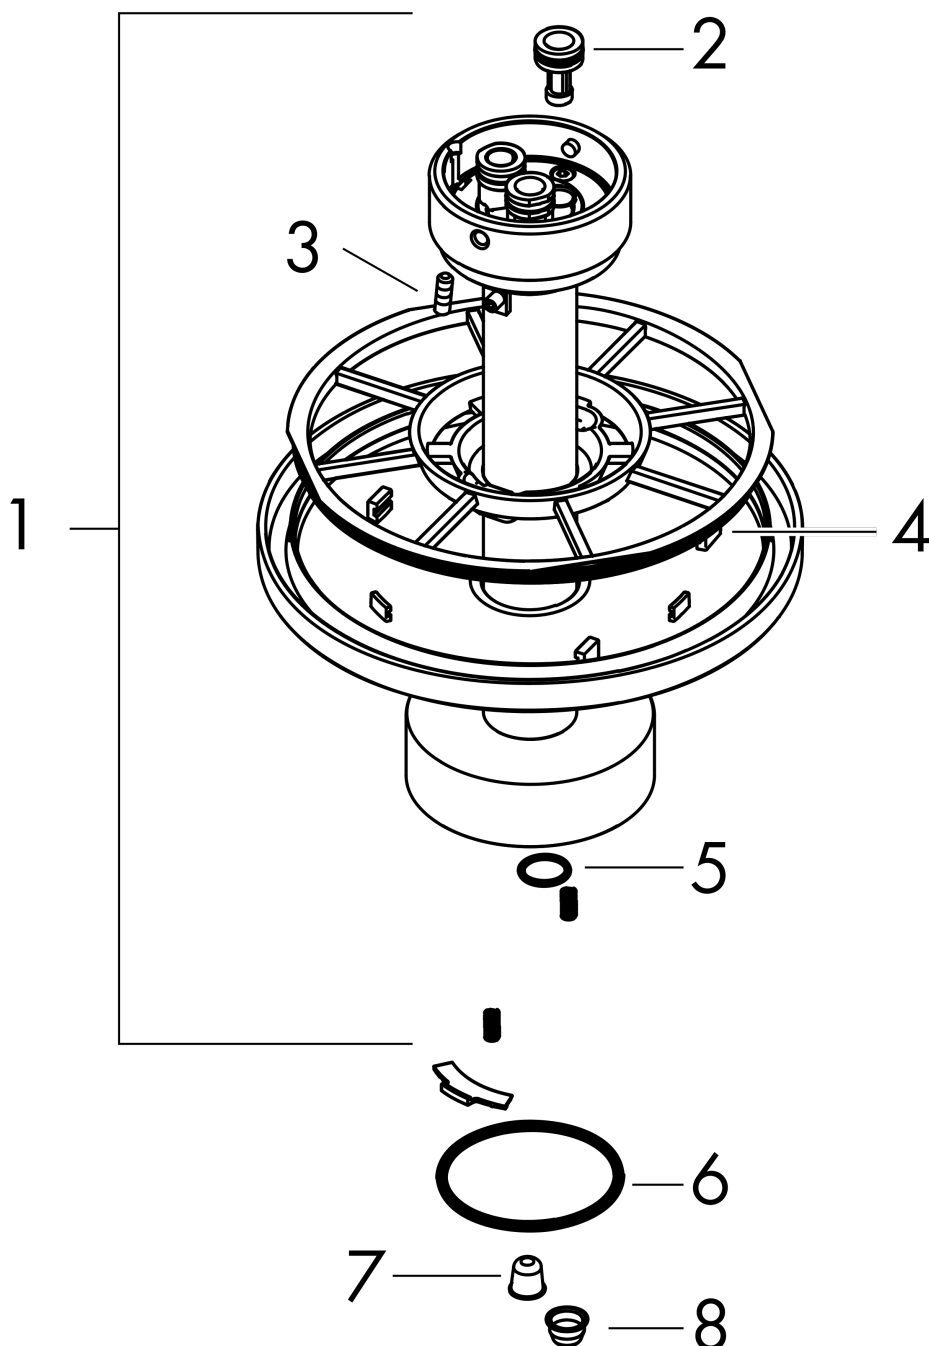

AXOR One
Deckenanschluss 300 mm für Kopfbrause 280 2jet
Oberfläche: **Brushed Red Gold** Artikelnummer: **48496310**

Merkmale

- Länge: 300 mm
- Installationsart: auf einen Grundkörper
- Material: Metall
- Anschlussart: G ½

Produktabbildung

Maßzeichnung

AXOR One
Deckenanschluss 300 mm für Kopfbrause 280 2jet
Oberfläche: **Brushed Red Gold** Artikelnummer: 48496310

Explosionszeichnung

Baujahr: >04/21

AXOR One
Deckenanschluss 300 mm für Kopfbrause 280 2jet
 Oberfläche: **Brushed Red Gold** Artikelnummer: **48496310**

Ersatzteilliste

Baujahr: >04/21

Pos.		Artikelnummer	PG	VE
1	Brausearm	93975310	0	1
2	O-Ring 9x2	98119000	1	1
3	Madenschraube M4x12	93841000	1	1
4	O-Ring 120x2,5	93399000	2	1
5	O-Ring 11x1,5	98385000	1	1
6	O-Ring 45x2,5	98432000	1	1
7	Sieb	93967000	1	1
8	Sieb	97735000	1	1