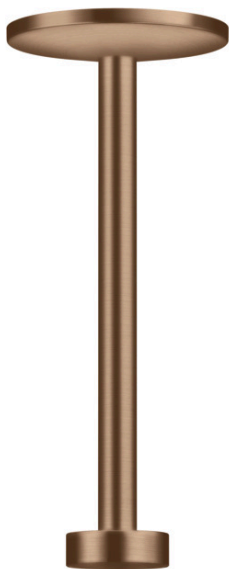

AXOR One
Deckenanschluss 300 mm für Kopfbrause 280 2jet
Oberfläche: **Brushed Red Gold** Artikelnummer: **48496310**

Merkmale

- Länge: 300 mm
- Installationsart: auf einen Grundkörper
- Material: Metall
- Anschlussart: G ½

Produktabbildung

Maßzeichnung

AXOR One
Deckenanschluss 300 mm für Kopfbrause 280 2jet
Oberfläche: **Brushed Red Gold** Artikelnummer: 48496310

Explosionszeichnung

Baujahr: >04/21

AXOR One
Deckenanschluss 300 mm für Kopfbrause 280 2jet
 Oberfläche: **Brushed Red Gold** Artikelnummer: **48496310**

Ersatzteilliste

Baujahr: >04/21

Pos.		Artikelnummer	PG	VE
1	Brausearm	93975310	0	1
2	O-Ring 9x2	98119000	1	1
3	Madenschraube M4x12	93841000	1	1
4	O-Ring 120x2,5	93399000	2	1
5	O-Ring 11x1,5	98385000	1	1
6	O-Ring 45x2,5	98432000	1	1
7	Sieb	93967000	1	1
8	Sieb	97735000	1	1