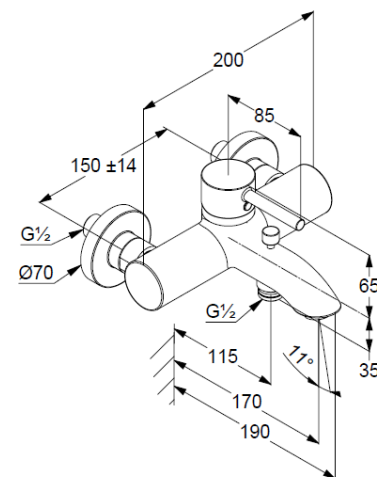

geschlossener Hebel, Metall

Strahlregler M24

eigensicher gegen Rückfließen

Brauseabgang G $\frac{1}{2}$

Keramik-Kartusche mit Heißwasserbegrenzung

Durchflussmenge Wanne bei 3 bar 20 l/min.

Durchflussmenge Brause bei 3 bar 18 l/min.

S-Anschlüsse G $\frac{1}{2}$ x G $\frac{3}{4}$

Produktabbildung/ Product picture

Maßzeichnung/ Dimensional drawing

Durchfluss/ Flow rate