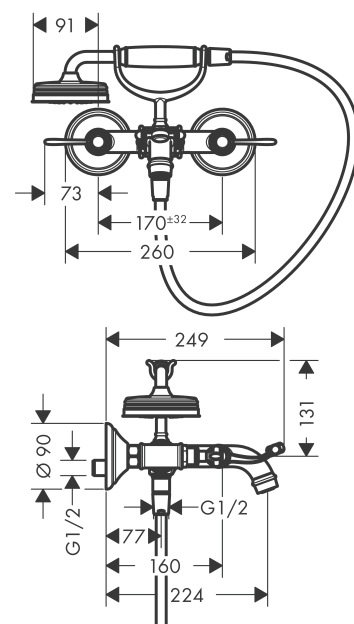

AXOR Montreux
2-Griff Wannenarmatur Aufputz mit Hebelgriffen
 Oberfläche: **Polished Red Gold** Artikelnummer: **16551300**

Merkmale

- besteht aus: 2-Griff Wannenarmatur, Handbrause, Brauseschlauch, Brausehalter
- 2 Verbraucher
- Ausladung: 224 mm
- Stichmaß: 170 ± 32 mm
- Strahlart Armatur: Normalstrahl
- Strahlart Handbrause: RainAir
- maximale Durchflussmenge bei 3 bar: 20 l/min
- Durchfluss für Wanneneinlauf bei 3 bar: 20 l/min
- Durchfluss für Handbrause bei 3 bar: 14 l/min
- Keramikventile heiß/kalt 90°
- Rückflussverhinderer
- für Durchlauferhitzer geeignet
- Anschlussgröße: DN15
- Anschlussart: S-Anschlüsse
- Wandmontage
- min. Betriebsdruck: 1 bar
- max. Betriebsdruck: 10 bar

Technologie

Produktabbildung

Maßzeichnung

AXOR Montreux
2-Griff Wannenarmatur Aufputz mit Hebelgriffen
 Oberfläche: **Polished Red Gold** Artikelnummer: **16551300**

Durchflussdiagramm