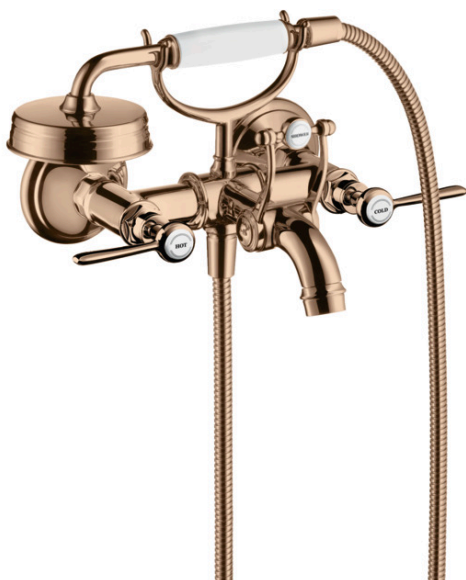

AXOR Montreux
2-Griff Wannenarmatur Aufputz mit Hebelgriffen
 Oberfläche: **Polished Red Gold** Artikelnummer: **16551300**

Merkmale

- besteht aus: 2-Griff Wannenarmatur, Handbrause, Brauseschlauch, Brausehalter
- 2 Verbraucher
- Ausladung: 224 mm
- Stichmaß: 170 ± 32 mm
- Strahlart Armatur: Normalstrahl
- Strahlart Handbrause: RainAir
- maximale Durchflussmenge bei 3 bar: 20 l/min
- Durchfluss für Wanneneinlauf bei 3 bar: 20 l/min
- Durchfluss für Handbrause bei 3 bar: 14 l/min
- Keramikventile heiß/kalt 90°
- Rückflussverhinderer
- für Durchlauferhitzer geeignet
- Anschlussgröße: DN15
- Anschlussart: S-Anschlüsse
- Wandmontage
- min. Betriebsdruck: 1 bar
- max. Betriebsdruck: 10 bar

Technologie

Produktabbildung

Maßzeichnung

AXOR Montreux
2-Griff Wannenarmatur Aufputz mit Hebelgriffen
 Oberfläche: **Polished Red Gold** Artikelnummer: **16551300**

Durchflussdiagramm