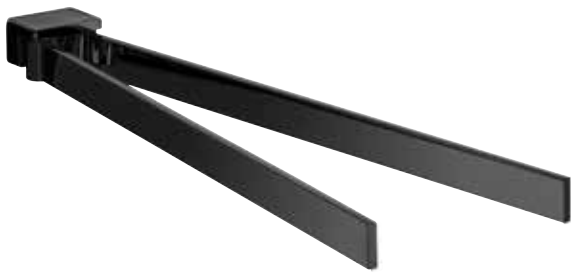

## PRODUKTINFORMATION

Handtuchhalter, 437 mm schwarz

Art.-Nr.0550 133 41

schwenkbar