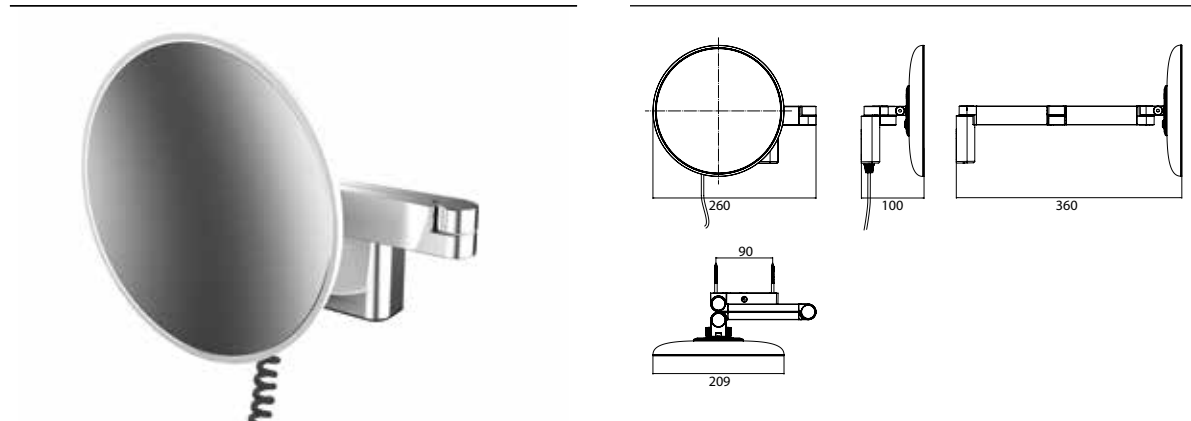

PRODUKTINFORMATION

LED Rasier- und Kosmetikspiegel, rund, Wandmodell, Doppelgelenkarm mit Spiralkabel und Stecker
chrom, Vergrößerung: 5-fach

Art.-Nr.1095 060 40

2 Lichttaster, Helligkeit und Lichtfarbe - kalt/warm (2.700 - 6.500 K) - stufenlos dimmbar.