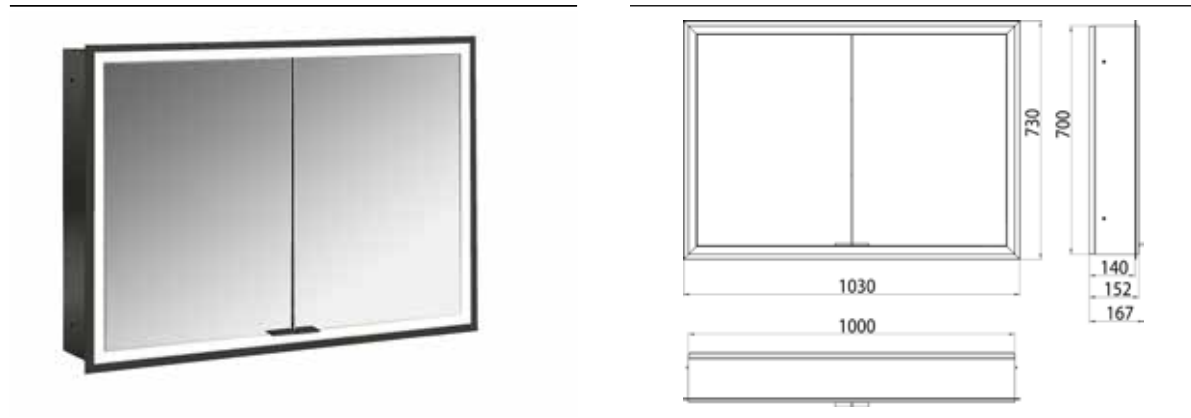

## PRODUKTINFORMATION

Lichtspiegelschrank prime, 1.000 mm, 2 Türen, Unterputzmodell, IP20 schwarz/spiegel

Art.-Nr.9497 135 93

mit verspiegelter Glasrückwand, 2 stufenlos einstellbare Ablagen, 2 Türen, 2 Steckdosen, stufenlose Lichtsteuerung (an/aus, Helligkeit und Lichtfarbe) über drei in die Glasrückwand integrierte Touchsensoren, Höhe: 730 mm, LED-Beleuchtung