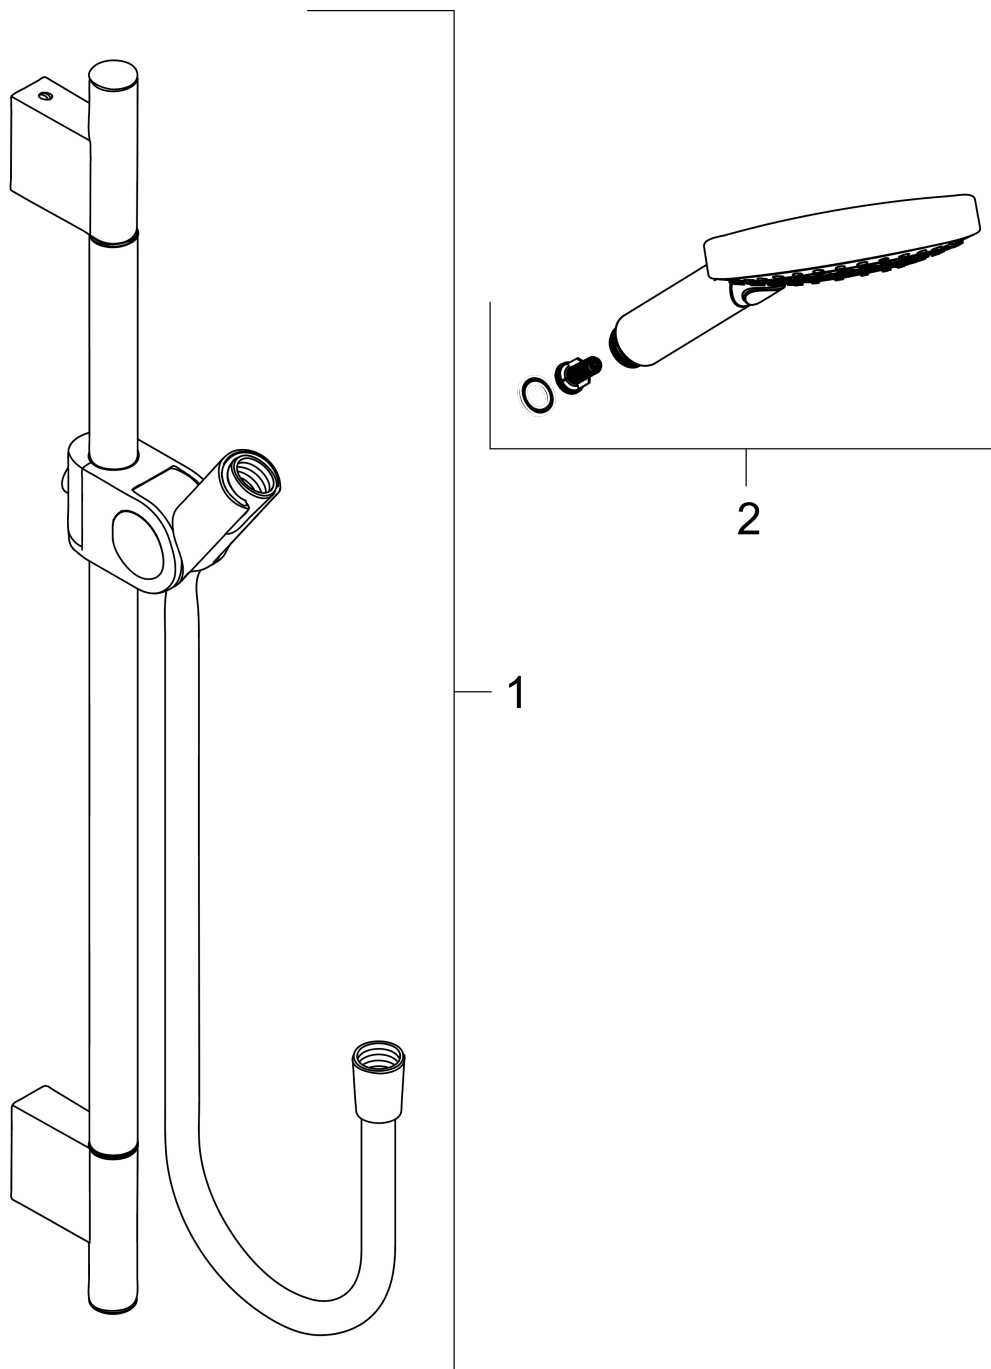

AXOR Uno
Brauseset 0,90 m mit Handbrause 120 3jet
 Oberfläche: **Brushed Nickel** Artikelnummer: **27987820**

Merkmale

- besteht aus: Handbrause, Brausestange, Brauseschlauch, Handbrausehalterung
- Brausekopfgröße: 120 mm
- Strahlart: Rain, RainAir, WhirlAir
- komfortable Strahlartenumstellung durch Select-Taste
- um 30° verstellbarer Neigungswinkel
- Wandstange 0,90 m
- Halter für Brauseschlauch mit konischer Mutter
- maximale Durchflussmenge bei 3 bar: 15 l/min
- Mindestfließdruck: 1 bar
- Wandbefestigung: Schraubbefestigung
- Wandstützen aus Metall
- Profil Brausestange: rund
- Bohrabstand 915 mm
- brauseseitiger Drehwirbel gegen lästiges Verdrehen des Brauseschlauches

Technologie

Produktabbildung

Maßzeichnung

AXOR Uno
Brauseset 0,90 m mit Handbrause 120 3jet
 Oberfläche: **Brushed Nickel** Artikelnummer: **27987820**

Durchflussdiagramm

Die Verbrauchswerte wurden praxisnah mit den dazugehörigen Armaturen (Thermostat/Mischer/Unterputzventil) gemessen.

AXOR Uno
Brauseset 0,90 m mit Handbrause 120 3jet
Oberfläche: **Brushed Nickel** Artikelnummer: **27987820**

Einbaubeispiel

AXOR Uno
Brauseset 0,90 m mit Handbrause 120 3jet
Oberfläche: **Brushed Nickel** Artikelnummer: **27987820**

Explosionszeichnung

Baujahr: >11/16

AXOR Uno
Brauseset 0,90 m mit Handbrause 120 3jet
Oberfläche: **Brushed Nickel** Artikelnummer: **27987820**

Ersatzteilliste

Baujahr: >11/16

Pos.		Artikelnummer	PG	VE
1	Wandstange	27989820	98	1
2	Handbrause	26050820	98	1