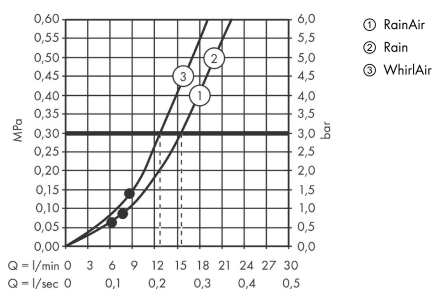

AXOR Uno
Brauseset 0,90 m mit Handbrause 120 3jet
 Oberfläche: **Brushed Nickel** Artikelnummer: **27987820**

Merkmale

- besteht aus: Handbrause, Brausestange, Brauseschlauch, Handbrausehalterung
- Brausekopfgröße: 120 mm
- Strahlart: Rain, RainAir, WhirlAir
- komfortable Strahlartenumstellung durch Select-Taste
- um 30° verstellbarer Neigungswinkel
- Wandstange 0,90 m
- Halter für Brauseschlauch mit konischer Mutter
- maximale Durchflussmenge bei 3 bar: 15 l/min
- Mindestfließdruck: 1 bar
- Wandbefestigung: Schraubbefestigung
- Wandstützen aus Metall
- Profil Brausestange: rund
- Bohrabstand 915 mm
- brauseseitiger Drehwirbel gegen lästiges Verdrehen des Brauseschlauches

Technologie

Produktabbildung

Maßzeichnung

AXOR Uno
Brauseset 0,90 m mit Handbrause 120 3jet
 Oberfläche: **Brushed Nickel** Artikelnummer: **27987820**

Durchflussdiagramm

Die Verbrauchswerte wurden praxisnah mit den dazugehörigen Armaturen (Thermostat/Mischer/Unterputzventil) gemessen.