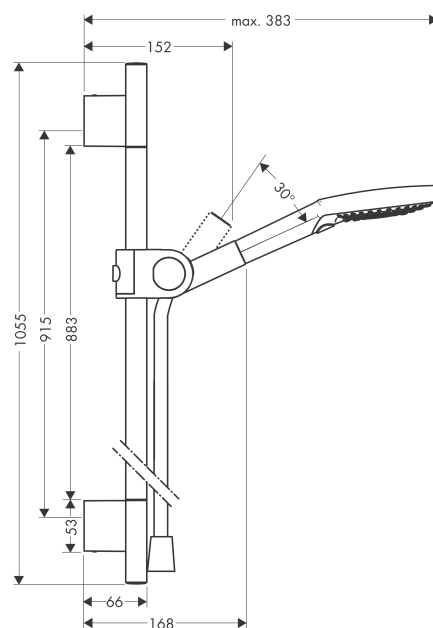

AXOR Uno
Brauseset 0,90 m mit Handbrause 120 3jet
 Oberfläche: **Brushed Nickel** Artikelnummer: **27987820**

Merkmale

- besteht aus: Handbrause, Brausestange, Brauseschlauch, Handbrausehalterung
- Brausekopfgröße: 120 mm
- Strahlart: Rain, RainAir, WhirlAir
- komfortable Strahlartenumstellung durch Select-Taste
- um 30° verstellbarer Neigungswinkel
- Wandstange 0,90 m
- Halter für Brauseschlauch mit konischer Mutter
- maximale Durchflussmenge bei 3 bar: 15 l/min
- Mindestfließdruck: 1 bar
- Wandbefestigung: Schraubbefestigung
- Wandstützen aus Metall
- Profil Brausestange: rund
- Bohrabstand 915 mm
- brauseseitiger Drehwirbel gegen lästiges Verdrehen des Brauseschlauches

Technologie

Produktabbildung

Maßzeichnung

AXOR Uno
Brauseset 0,90 m mit Handbrause 120 3jet
 Oberfläche: **Brushed Nickel** Artikelnummer: **27987820**

Durchflussdiagramm

Die Verbrauchswerte wurden praxisnah mit den dazugehörigen Armaturen (Thermostat/Mischer/Unterputzventil) gemessen.

AXOR Uno
Brauseset 0,90 m mit Handbrause 120 3jet
Oberfläche: **Brushed Nickel** Artikelnummer: **27987820**

Einbaubeispiel

AXOR Uno
Brauseset 0,90 m mit Handbrause 120 3jet
Oberfläche: **Brushed Nickel** Artikelnummer: **27987820**

Explosionszeichnung

Baujahr: >11/16

AXOR Uno
Brauseset 0,90 m mit Handbrause 120 3jet
Oberfläche: **Brushed Nickel** Artikelnummer: **27987820**

Ersatzteilliste

Baujahr: >11/16

Pos.		Artikelnummer	PG	VE
1	Wandstange	27989820	98	1
2	Handbrause	26050820	98	1