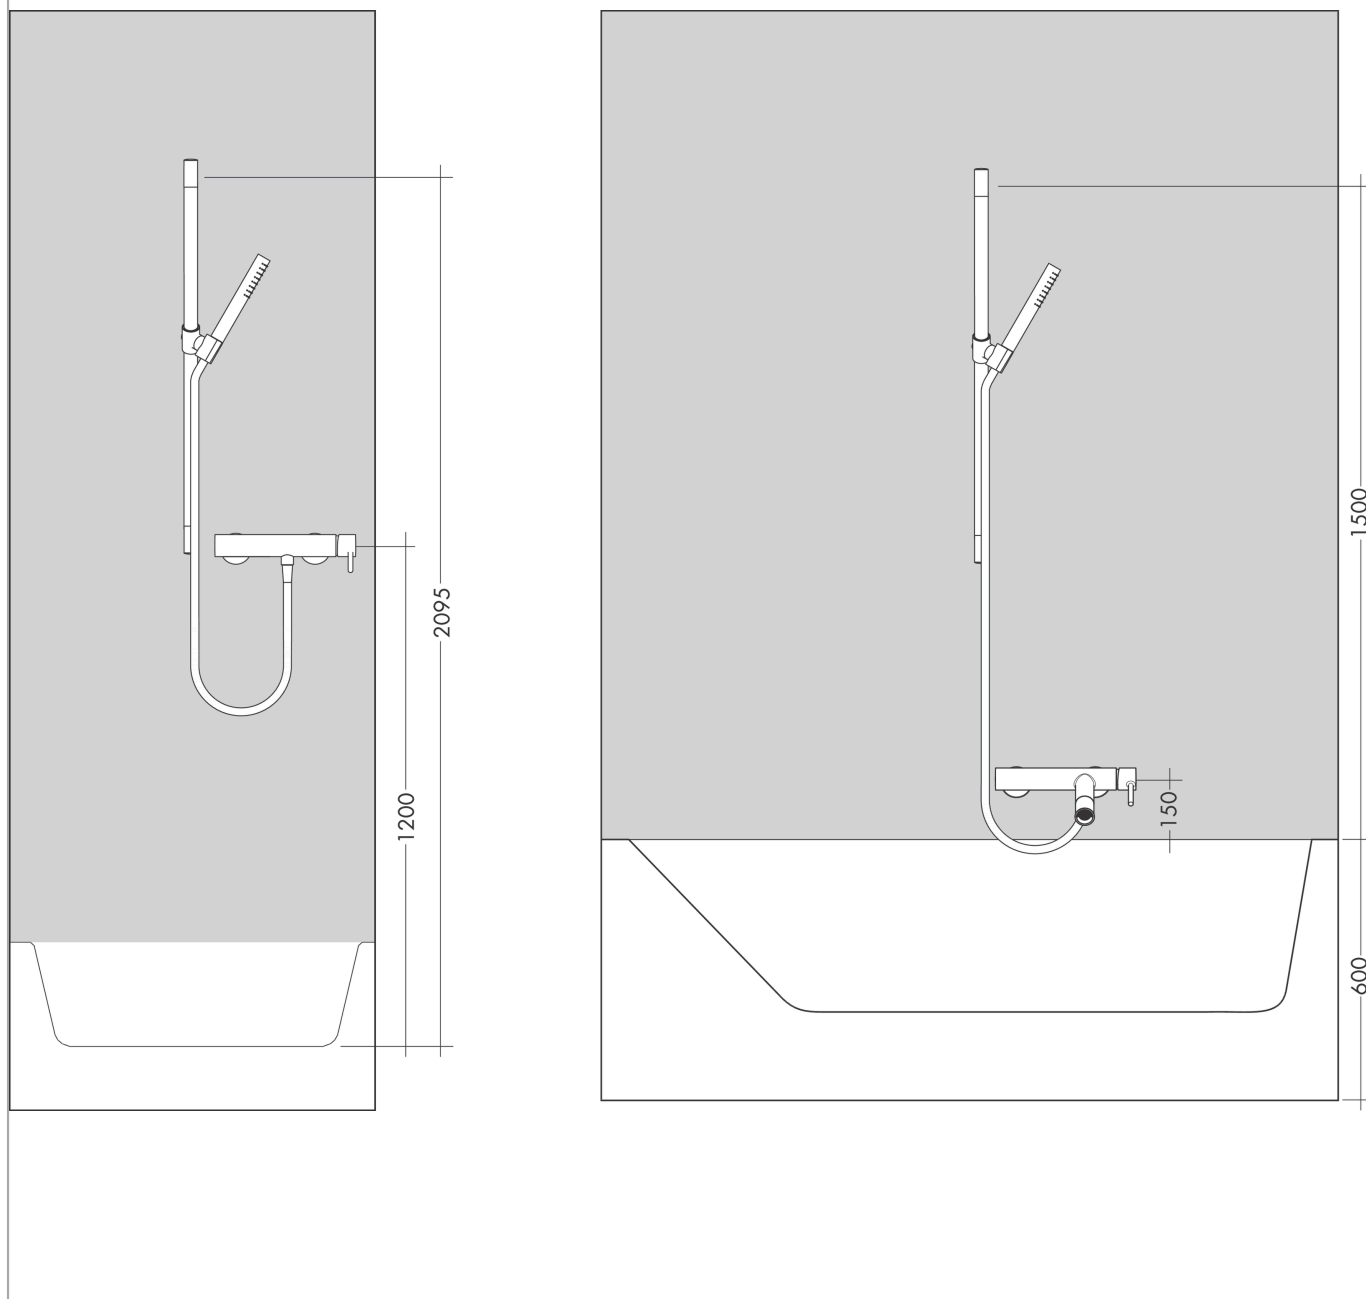

AXOR Uno
Brauseset 0,90 m mit Handbrause 120 3jet
 Oberfläche: **Brushed Nickel** Artikelnummer: **27987820**

Merkmale

- besteht aus: Handbrause, Brausestange, Brauseschlauch, Handbrausehalterung
- Brausekopfgröße: 120 mm
- Strahlart: Rain, RainAir, WhirlAir
- komfortable Strahlartenumstellung durch Select-Taste
- um 30° verstellbarer Neigungswinkel
- Wandstange 0,90 m
- Halter für Brauseschlauch mit konischer Mutter
- maximale Durchflussmenge bei 3 bar: 15 l/min
- Mindestfließdruck: 1 bar
- Wandbefestigung: Schraubbefestigung
- Wandstützen aus Metall
- Profil Brausestange: rund
- Bohrabstand 915 mm
- brauseseitiger Drehwirbel gegen lästiges Verdrehen des Brauseschlauches

Technologie

Produktabbildung

Maßzeichnung

AXOR Uno
Brauseset 0,90 m mit Handbrause 120 3jet
 Oberfläche: **Brushed Nickel** Artikelnummer: **27987820**

Durchflussdiagramm

Die Verbrauchswerte wurden praxisnah mit den dazugehörigen Armaturen (Thermostat/Mischer/Unterputzventil) gemessen.

AXOR Uno
Brauseset 0,90 m mit Handbrause 120 3jet
Oberfläche: **Brushed Nickel** Artikelnummer: **27987820**

Einbaubeispiel

AXOR Uno
Brauseset 0,90 m mit Handbrause 120 3jet
Oberfläche: **Brushed Nickel** Artikelnummer: **27987820**

Explosionszeichnung

Baujahr: >11/16

AXOR Uno
Brauseset 0,90 m mit Handbrause 120 3jet
Oberfläche: **Brushed Nickel** Artikelnummer: **27987820**

Ersatzteilliste

Baujahr: >11/16

Pos.		Artikelnummer	PG	VE
1	Wandstange	27989820	98	1
2	Handbrause	26050820	98	1