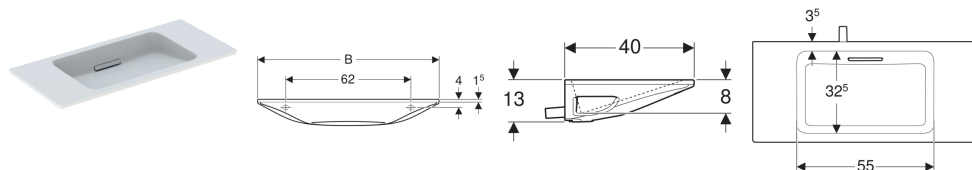

Geberit ONE Waschtisch schwebendes Design, CleanDrain, verkürzte Ausladung

Beispielbild

Eigenschaften

- Schmäler Rand
- Verkürzte Ausladung
- UP-Geruchsverschluss
- Schwebendes Design

- Abgang horizontal
- Freier Auslauf
- Entspricht den Empfehlungen der KRINKO

Technische Daten

Werkstoff | Sanitärkeramik

Lieferumfang

- Waschtisch
- Ablaufblende mit Kammeinsatz, magnetische Befestigung

Zusätzlich zu bestellen

- Montageelement für Geberit ONE Waschtisch

Art.-Nr.	Farbe / Oberfläche	Hahnloch	Überlauf	B	H	T	VE1
500.392.01.3	Waschtisch: weiß / KeraTect Blende: weiß glänzend	ohne	ohne	120 cm	13 cm	40 cm	1 St.

- Bei den Geberit ONE Waschtischen schwebendes Design ist ein Anstauen des Wassers im Becken nicht möglich
- Für die Installation ist das passende Geberit ONE Montageelement erforderlich (Element in Abhängigkeit von der Waschtischgröße).