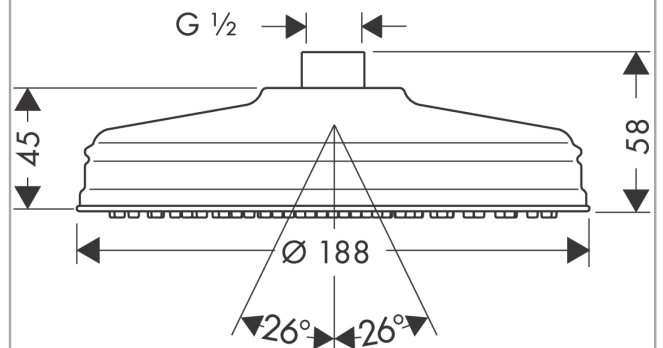

AXOR Montreux

Kopfbrause 180 1jet Classic

Oberfläche: **Polished Red Gold**

Artikelnummer: **28487300**

Merkmale

- Brausekopfgröße: 180 mm
- Strahlart: RainAir
- Kugelgelenk: Kopfbrause im Winkel verstellbar
- Material Strahlscheibe: Metall
- maximale Durchflussmenge bei 3 bar: 18 l/min
- Durchflussmenge Rain Strahl (bei 3 bar): 18 l/min
- Mindestfließdruck: 1,5 bar
- Strahlscheibe zur Reinigung abnehmbar
- Montage: Decken- oder Wandmontage möglich
- Anschlussgewinde G ½
- für Durchlauferhitzer geeignet

Technologie

Produktabbildung

Maßzeichnung

AXOR Montreux
Kopfbrause 180 1jet Classic
 Oberfläche: **Polished Red Gold** Artikelnummer: **28487300**

Durchflussdiagramm

Q = l/min 0 3 6 9 12 15 18 21 24 27 30
 Q = l/sec 0 0,1 0,2 0,3 0,4 0,5

Die Verbrauchswerte wurden praxisnah mit den dazugehörigen Armaturen (Thermostat/Mischer/Unterputzventil) gemessen.

AXOR Montreux
Kopfbrause 180 1jet Classic
Oberfläche: **Polished Red Gold** Artikelnummer: **28487300**

Explosionszeichnung

Baujahr: 11/16 - 12/19

AXOR Montreux
Kopfbrause 180 1jet Classic
 Oberfläche: **Polished Red Gold** Artikelnummer: **28487300**

Ersatzteilliste

Baujahr: 11/16 - 12/19

Pos.		Artikelnummer	PG	VE
1	Kugelgelenk	98941300	98	1
2	Filtereinsatz	97708000	2	1
3	Gleitring	97536000	2	1
4	O-Ring 23x3	98142000	1	1
5	O-Ring 18x2	98181000	2	1
6	Madenschraube M4x6	97767000	1	1
a	Rückflußverhinderer	95699000	5	1