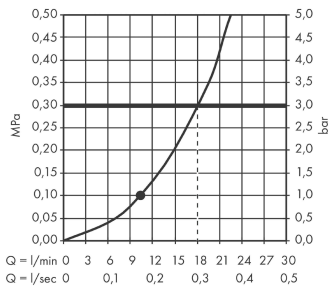

AXOR Montreux

Kopfbrause 180 1jet Classic

Oberfläche: **Polished Red Gold**

Artikelnummer: **28487300**

Merkmale

- Brausekopfgröße: 180 mm
- Strahlart: RainAir
- Kugelgelenk: Kopfbrause im Winkel verstellbar
- Material Strahlscheibe: Metall
- maximale Durchflussmenge bei 3 bar: 18 l/min
- Durchflussmenge Rain Strahl (bei 3 bar): 18 l/min
- Mindestfließdruck: 1,5 bar
- Strahlscheibe zur Reinigung abnehmbar
- Montage: Decken- oder Wandmontage möglich
- Anschlussgewinde G ½
- für Durchlauferhitzer geeignet

Technologie

Produktabbildung

Maßzeichnung

AXOR Montreux
Kopfbrause 180 1jet Classic
 Oberfläche: **Polished Red Gold** Artikelnummer: **28487300**

Durchflussdiagramm

Q = l/min 0 3 6 9 12 15 18 21 24 27 30
 Q = l/sec 0 0,1 0,2 0,3 0,4 0,5