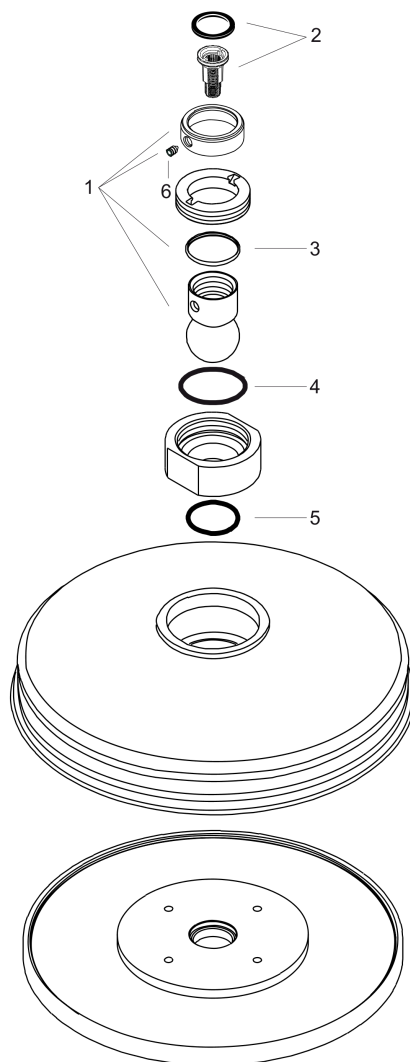

AXOR Montreux

Kopfbrause 180 1jet Classic

Oberfläche: **Polished Red Gold**

Artikelnummer: **28487300**

Merkmale

- Brausekopfgröße: 180 mm
- Strahlart: RainAir
- Kugelgelenk: Kopfbrause im Winkel verstellbar
- Material Strahlscheibe: Metall
- maximale Durchflussmenge bei 3 bar: 18 l/min
- Durchflussmenge Rain Strahl (bei 3 bar): 18 l/min
- Mindestfließdruck: 1,5 bar
- Strahlscheibe zur Reinigung abnehmbar
- Montage: Decken- oder Wandmontage möglich
- Anschlussgewinde G ½
- für Durchlauferhitzer geeignet

Technologie

Produktabbildung

Maßzeichnung

AXOR Montreux
Kopfbrause 180 1jet Classic
 Oberfläche: **Polished Red Gold** Artikelnummer: **28487300**

Durchflussdiagramm

Q = l/min 0 3 6 9 12 15 18 21 24 27 30
 Q = l/sec 0 0,1 0,2 0,3 0,4 0,5

Die Verbrauchswerte wurden praxisnah mit den dazugehörigen Armaturen (Thermostat/Mischer/Unterputzventil) gemessen.

AXOR Montreux
Kopfbrause 180 1jet Classic
Oberfläche: **Polished Red Gold** Artikelnummer: **28487300**

Explosionszeichnung

Baujahr: 11/16 - 12/19

AXOR Montreux
Kopfbrause 180 1jet Classic
 Oberfläche: **Polished Red Gold** Artikelnummer: **28487300**

Ersatzteilliste

Baujahr: 11/16 - 12/19

Pos.		Artikelnummer	PG	VE
1	Kugelgelenk	98941300	98	1
2	Filtereinsatz	97708000	2	1
3	Gleitring	97536000	2	1
4	O-Ring 23x3	98142000	1	1
5	O-Ring 18x2	98181000	2	1
6	Madenschraube M4x6	97767000	1	1
a	Rückflußverhinderer	95699000	5	1