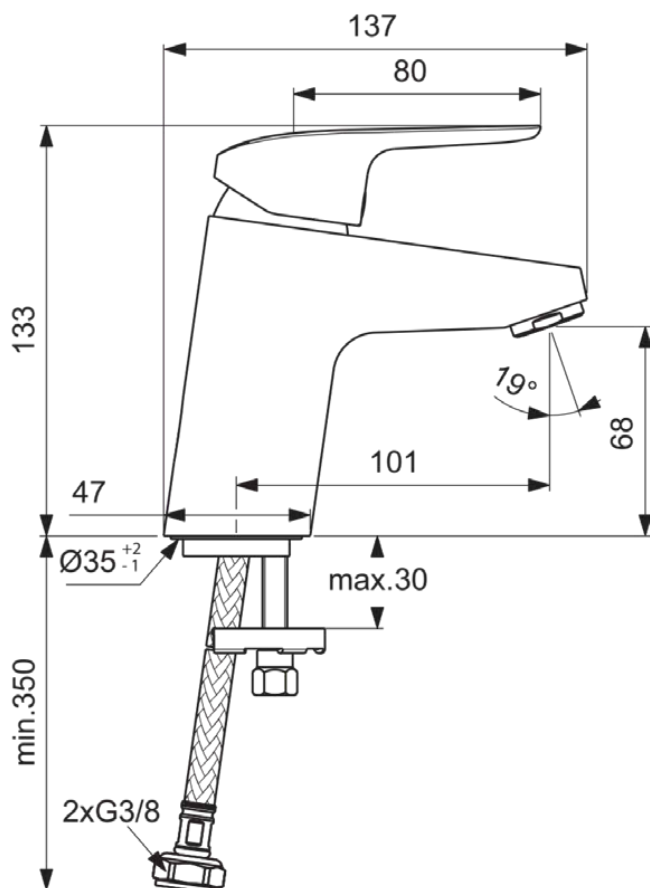

## B1710AA

CERAFLEX | Waschtischarmatur 47x137x133 mm, 101 mm vertikaler Abstand bis Mitte Auslauf in chrom, 3.8 l/min (3 bar), ohne Ablaufgarnitur | EasyFix, Click-Technologie, EPD, FirmaFlow, SmartShine Oberfläche

### Allgemeine Informationen

Produktkategorie:	Waschtischarmaturen
Produktart:	Waschtischarmatur
Marke:	Ideal Standard
Kollektion:	CERAFLEX
Designer:	Artefakt
Colour:	AA - Chrom
Oberflächenveredelung:	glänzend
Maximale Höhe (mm):	133
Maximale Breite (mm):	47
Ausladung (mm):	137
Befestigungsart:	EasyFix
Nettogewicht (kg):	1.15
EAN Code:	3800861055853