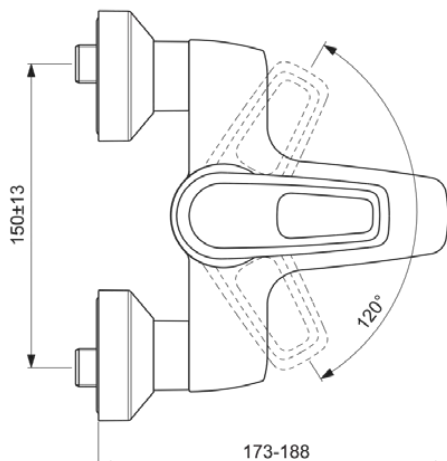

CERAMIX BLUE

B9490AA

CERAMIX BLUE | Badearmatur AP 207x173x122 mm, 153 mm vertikaler Abstand bis Mitte Auslauf in chrom, 20.5 l/min (3 bar) | Verdeckter Strahlregler, EPD, SmartShine Oberfläche

Bild & Zeichnung

Allgemeine Informationen

Produktkategorie:	Badearmaturen
Produktart:	Badearmatur AP
Marke:	Ideal Standard
Kollektion:	CERAMIX BLUE
Designer:	Artefakt
Colour:	AA - Chrom
Oberflächenveredelung:	glänzend
Maximale Höhe (mm):	122
Maximale Breite (mm):	207
Ausladung (mm):	173 - 188
Befestigungsart:	S-Anschluss
Nettogewicht (kg):	2.33
EAN Code:	3800861022114

Produktspezifikationen

Anzahl der Rosette(n):	2
Anzahl der Griffe:	1
Farbcode:	AA
Farbbeschreibung:	chrom
Cool Body Technologie:	Nein
Absperrbare S-Anschlüsse:	Nein
Einstellbar Spülzeit:	Nein
Griffposition:	Oben

CERAMIX BLUE

B9490AA

CERAMIX BLUE | Badearmatur AP 207x173x122 mm, 153 mm vertikaler Abstand bis Mitte Auslauf in chrom, 20.5 l/min (3 bar) | Verdeckter Strahlregler, EPD, SmartShine Oberfläche

Produktspezifikationen