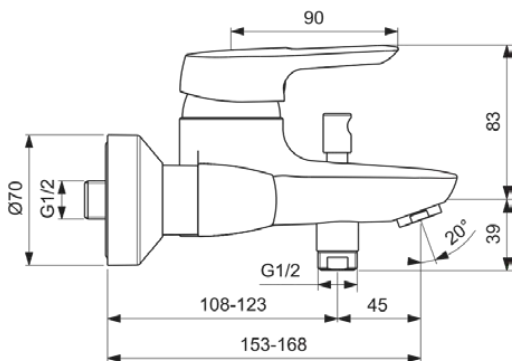

CERAMIX BLUE

B9490AA

CERAMIX BLUE | Badearmatur AP 207x173x122 mm, 153 mm vertikaler Abstand bis Mitte Auslauf in chrom, 20.5 l/min (3 bar) | Verdeckter Strahlregler, EPD, SmartShine Oberfläche

Bild & Zeichnung

Allgemeine Informationen

Produktkategorie:	Badearmaturen
Produktart:	Badearmatur AP
Marke:	Ideal Standard
Kollektion:	CERAMIX BLUE
Designer:	Artefakt
Colour:	AA - Chrom
Oberflächenveredelung:	glänzend
Maximale Höhe (mm):	122
Maximale Breite (mm):	207
Ausladung (mm):	173 - 188
Befestigungsart:	S-Anschluss
Nettogewicht (kg):	2.33
EAN Code:	3800861022114

Produktspezifikationen

Anzahl der Rosette(n):	2
Anzahl der Griffe:	1
Farbcode:	AA
Farbbeschreibung:	chrom
Cool Body Technologie:	Nein
Absperrbare S-Anschlüsse:	Nein
Einstellbar Spülzeit:	Nein
Griffposition:	Oben

CERAMIX BLUE

B9490AA

CERAMIX BLUE | Badearmatur AP 207x173x122 mm, 153 mm vertikaler Abstand bis Mitte Auslauf in chrom, 20.5 l/min (3 bar) | Verdeckter Strahlregler, EPD, SmartShine Oberfläche

Produktspezifikationen