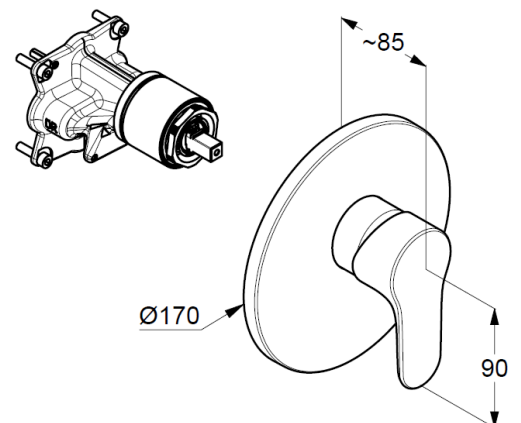

Technische Daten

KLUDI OBJEKTA
UP-Brause-Einhandmischer

Artikel- Nr.:
326550575

Oberfläche:
05 chrom

Hersteller KLUDI GmbH & Co. KG
Typ: KLUDI OBJEKTA
UP Brause-Einhandmischer
PN 10
Art. Nr. 326550575
Unterputz-Brause-Armatur
Einhebelmischer
Feinbau-Set ohne Unterputz-Rohbau-Set
für Unterputzkörper KLUDI FLEXX.BOXX Art. Nr. 88011
Feinbau-Set mit Funktionseinheit
Wandmontage
geschlossener Hebel, Metall
Keramik-Kartusche mit Heißwasserbegrenzung
Durchflussmenge bei 3 bar = 25 l/ min.

Produktabbildung

Maßzeichnung

Durchflussdiagramm