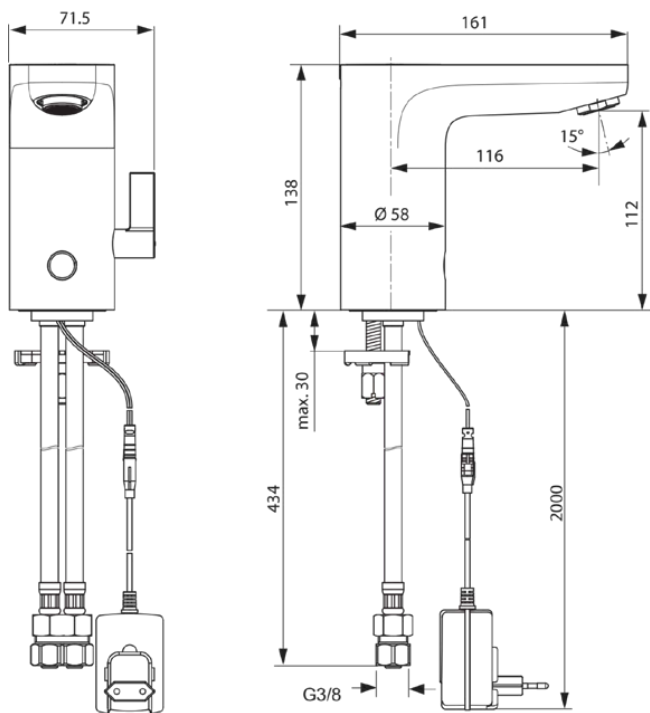

CERAPLUS

A6146AA

CERAPLUS | Waschtischarmatur 71.5x161x138 mm, 116 mm vertikaler Abstand bis Mitte Auslauf in chrom, 3.3 l/min (3 bar), ohne Ablaufgarnitur | EasyFix, Netzbetrieb, CoolBody, Vollständig berührungslos, Vandalismussicher, SmartShine Oberfläche

Bild & Zeichnung

Allgemeine Informationen

Produktkategorie:	Waschtischarmaturen
Produktart:	Waschtischarmatur
Marke:	Ideal Standard
Kollektion:	CERAPLUS
Designer:	Artefakt
Colour:	AA - Chrom
Oberflächenveredelung:	glänzend
Maximale Höhe (mm):	138
Maximale Breite (mm):	71.5
Ausladung (mm):	161
Befestigungsart:	EasyFix
Nettogewicht (kg):	1.18
EAN Code:	4015413332620