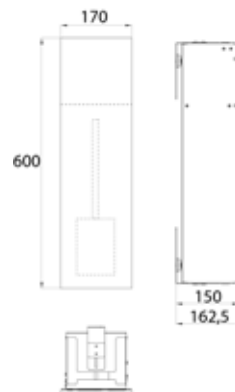

PRODUKTINFORMATION

WC-Modul - Unterputzmodell diamantgrau (matt)

Art.-Nr.9755 515 09

mit Fächern für WC-Papier und integrierter Toilettenbürstengarnitur. Türanschlag rechts.