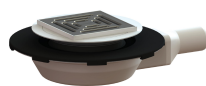

## Bodenablauf CIRCOPlan 40.1, DN 40, 120 x 120 mm

Artikelnummer: 513816

GTIN: 4001636513816

Rabattgruppe: 5

### Beschreibung:

Bodenablauf CIRCOPlan 40.1, DN 40, 120 x 120 mm  
nach DIN EN 1253 (Prüfzeugnis)  
passend zu CeraBoard Duschelementen,  
Ablaufstutzen DN 40 seitlich

#### Ausführung:

- seitenverstellbares Innengehäuse (+/- 15 mm) zum Anschluss an CeraFundo
- Geruchs- und Reinigungsverschluss, Sperrwasserhöhe 40 mm
- Bauschutz- und Montagedeckel