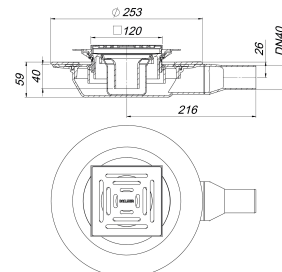

### Beschreibung:

Bodenablauf CIRCOPlan 40.1, DN 40, 120 x 120 mm  
nach DIN EN 1253 (Prüfzeugnis)  
passend zu CeraBoard Duschelementen,  
Ablaufstutzen DN 40 seitlich

#### Ausführung:

- seitenverstellbares Innengehäuse (+/- 15 mm) zum Anschluss an CeraFundo
- Geruchs- und Reinigungsverschluss, Sperrwasserhöhe 40 mm
- Bauschutz- und Montagedeckel

#### Material:

Polypropylen, hochschlagfest

Rost: Edelstahl 1.4301, Belastungsklasse K 3 (300 kg)

Rahmen ABS, 120 x 120 mm

### Ablaufleistungen nach DIN EN 1253:

Nennweite	Produktnorm	Min. Ablaufleistung nach Norm	Anstauhöhe nach Norm
DN 40	DIN EN 1253	0,60 l/s	20,00 mm