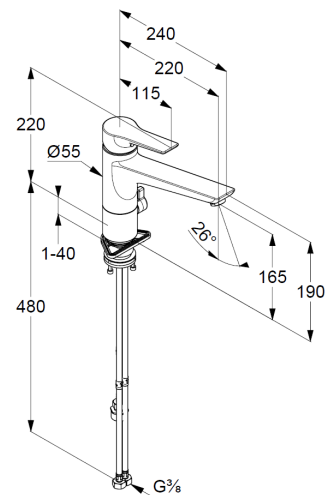

Technische Daten

KLUDI MIX
Spültisch-Multi-Armatur

Artikel- Nr.:
329060575

Oberfläche:
05 chrom

Artikeltext
Hersteller KLUDI GmbH & Co. KG
Typ: KLUDI MIX
Spültisch-Multi-Armatur
Artikel- Nr.: 329060575

Spültisch-Multi-Armatur
ein Anschluss für Wasch-/Spülmaschine
Standmontage
Einlochmontage
geschlossener Hebel, Metall
Strahlregler M24
Keramik-Kartusche mit Heißwasserbegrenzung
Durchflussmenge bei 3 bar= 12 l/ min.
schwenkbarer Auslauf (360°)
flexible Druckschläuche G 3/8 DVGW zugelassen
Schaftbefestigung

Produktabbildung

Maßzeichnung

Durchflussdiagramm