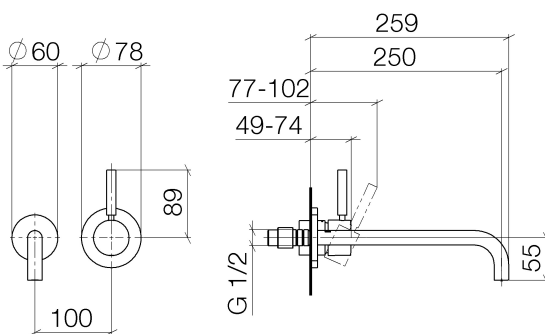

Waschtisch - Meta

Waschtisch-Wand-Einhandbatterie mit Einzelrosetten - chrom

Artikelnummer: 36 863 660-00

- Auslaufvariante mit Biegeradius von 90 °
- Ausladung 250 mm
- starrer Auslauf
- runder luftangereicherter Strahl
- Bohrungsdurchmesser Auslauf mm
- Bohrungsdurchmesser Einhandbatterie 57 mm
- Rosette für Auslauf Ø 55 mm
- Rosette für Mischer Ø 78 mm
- Durchfluss max. 5,7 l/min
- bleifrei

chrom

Zu diesem Artikel wird Zubehör benötigt.

Maßzeichnung

Alle Angaben in mm / inch = mm x 0,0394

Waschtisch - Meta

Waschtisch-Wand-Einhandbatterie mit Einzelrosetten - chrom

Artikelnummer: 36 863 660-00

Durchflussdiagramm

Waschtisch - Meta

Waschtisch-Wand-Einhandbatterie mit Einzelrosetten - chrom

Artikelnummer: 36 863 660-00

Weitere Oberflächenvarianten

platin matt

36 863 660-06

schwarz matt

36 863 660-33