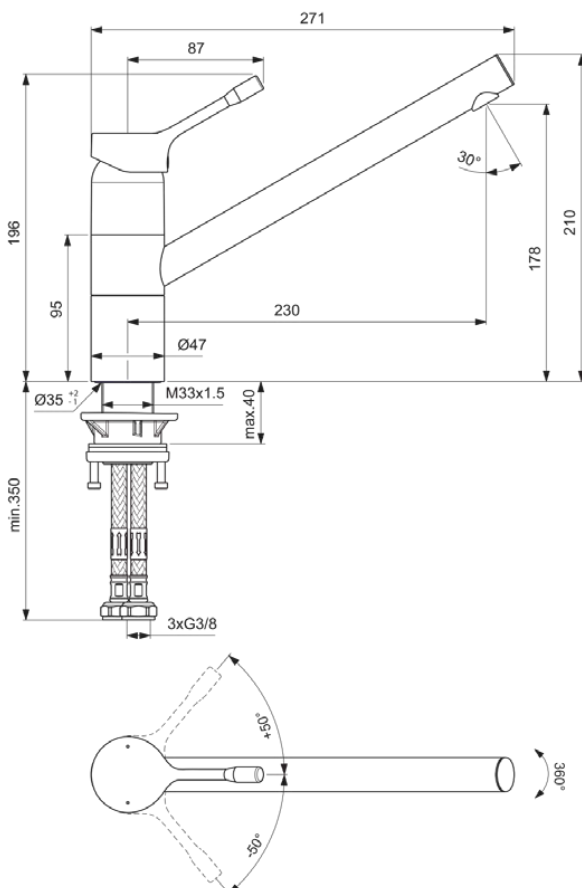

CERALOOK

BC296AA

CERALOOK | Küchenarmatur 47x271x210 mm, 230 mm vertikaler Abstand bis Mitte Auslauf in chrom, 6 l/min (3 bar) | BlueStart, Click-Technologie, EPD, FirmaFlow, SmartShine Oberfläche

Bild & Zeichnung

Allgemeine Informationen

Produktkategorie:	Küchenarmaturen
Produktart:	Küchenarmatur
Marke:	Ideal Standard
Kollektion:	CERALOOK
Designer:	Ideal Standard
Colour:	AA - Chrom
Oberflächenveredelung:	glänzend
Maximale Höhe (mm):	210
Maximale Breite (mm):	47
Ausladung (mm):	271
Befestigungsart:	Schaftverschraubung
Nettogewicht (kg):	1.48
EAN Code:	3800861068716

CERALOOK

BC296AA

CERALOOK | Küchenarmatur 47x271x210 mm, 230 mm vertikaler Abstand bis Mitte Auslauf in chrom, 6 l/min (3 bar) | BlueStart, Click-Technologie, EPD, FirmaFlow, SmartShine Oberfläche

Produktspezifikationen