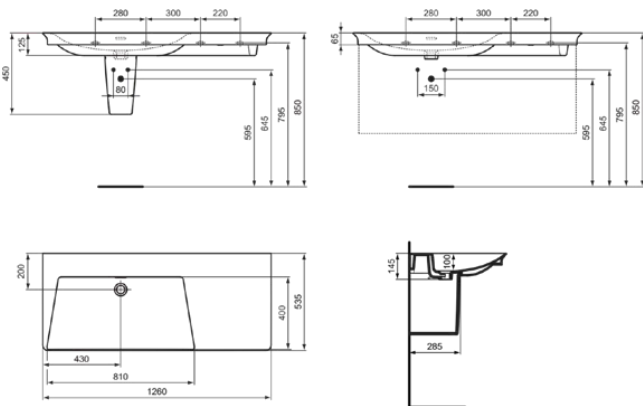

LDV

E2706MA

LDV | Möbelwaschtisch 1260x535x145 mm in weiß, ohne Hahnloch, mit Überlauf | IdealPlus

## Allgemeine Informationen

Produktkategorie:	Waschtische
Produktart:	Möbelwaschtisch
Marke:	Ideal Standard
Kollektion:	LDV
Designer:	Palomba Serafini Associati
Colour:	MA - Weiß
Oberflächenveredelung:	glänzend
Maximale Höhe (mm):	145
Maximale Breite (mm):	1260
Ausladung (mm):	535
Befestigungsart:	Befestigungsschrauben
Nettogewicht (kg):	36.50
EAN Code:	5017830564263

**LDV**

**E2706MA**

LDV | Möbelwaschtisch 1260x535x145 mm in weiß, ohne Hahnloch, mit Überlauf | IdealPlus

Montageart:

wandhängend