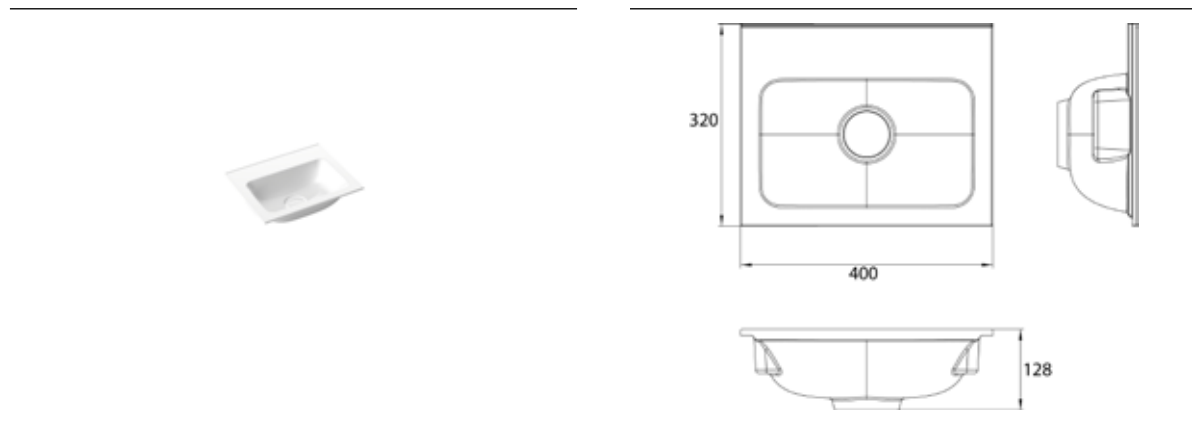

## PRODUKTINFORMATION

Gäste-Waschtisch (Mineralguss), 400 mm mit 1 Hahnloch

Art.-Nr.9577 114 41

passend zu Waschtischunterschrank 9583 274 24/25 und 9583 275 24/25.