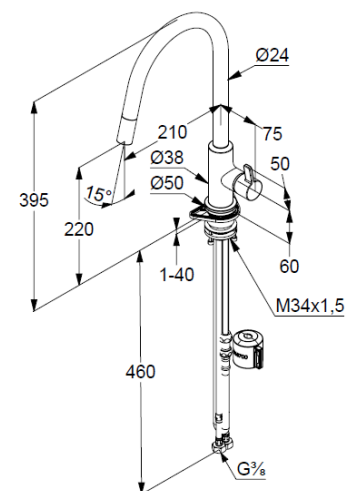

## Technische Daten/ Technical Data

KLUDI BINGO STAR XS  
Spültisch-Armatur  
DN 15

Artikel- Nr.:  
468519378

Oberfläche:  
93 mattweiß/chrom

Artikeltext  
Hersteller KLUDI GmbH & Co. KG  
Typ: KLUDI BINGO STAR XS  
Spültisch-Armatur  
Artikel- Nr.: 468519378

Spültisch-Armatur  
Einhebelmischer  
mit herausziehbarem Auslauf  
1-Loch Montage  
geschlossener Hebel, Metall  
seitliche Betätigung  
Strahlregler M22  
eigensicher gegen Rückfließen  
Keramik-Kartusche  
Durchflussmenge bei 3 bar 9 l/min.  
schwenkbarer Auslauf (360°)  
flexible Druckschläuche G $\frac{3}{8}$  DVGW zugelassen  
Schaftbefestigung  
herausziehbarer Schlauch M15 x 1500mm

### Produktabbildung/ Product picture

### Maßzeichnung/ Dimensional drawing