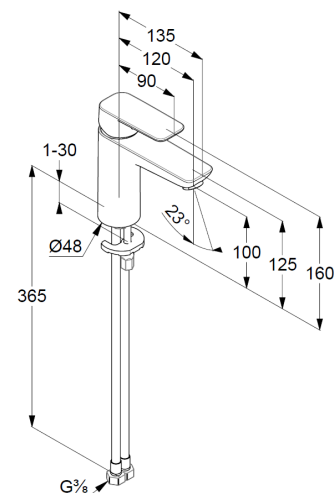

geschlossener Hebel, Metall

Strahlregler M24 PCA

Keramik-Kartusche mit Heißwasserbegrenzung

Durchflussmenge bei 3 bar 5 l/min.

flexible Druckschläuche G $\frac{3}{8}$ DVGW zugelassen

Schnell-Montagesystem

Produktabbildung/ Product picture

Maßzeichnung/ Dimensional drawing

Durchfluss/ Flow rate