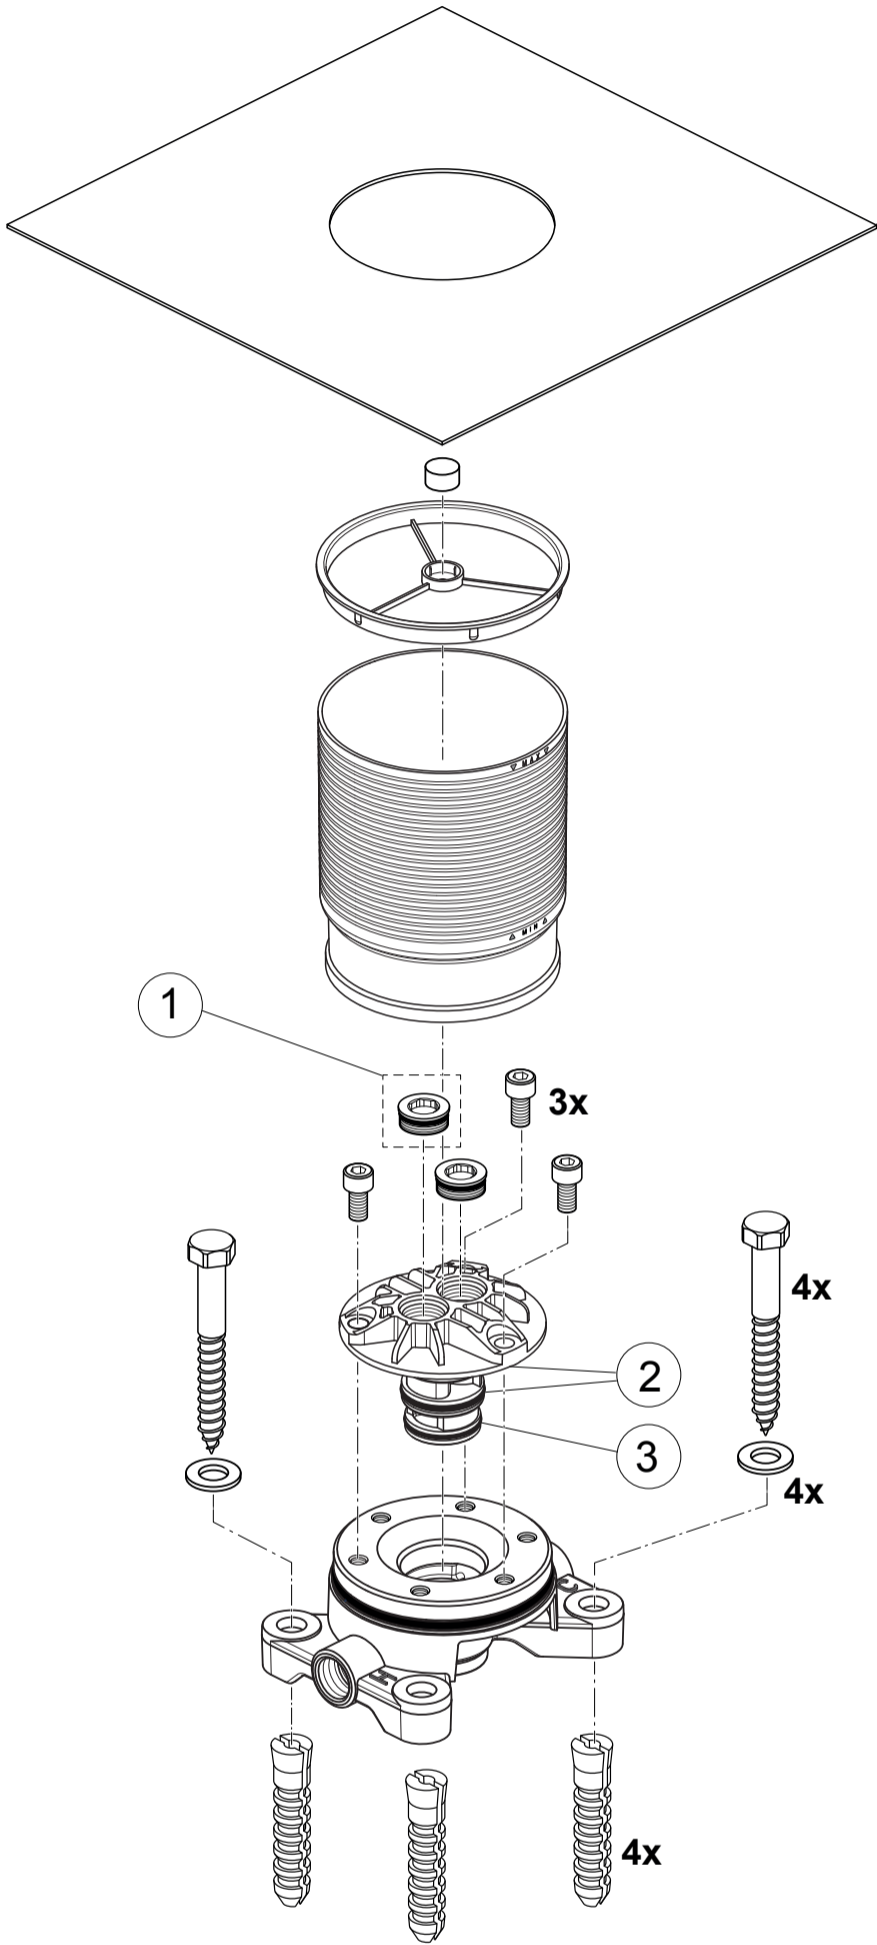

Spare Parts / Ersatzteile / Pièces de recharge / Pezzi di Ricambio / Piezas de requesto /
 Parte de reposição / Reserveonderdelen / Reservdelar / Reservedeler / Varaosat /
 Vraosat / Varahlutir / Ανταλλακτικά / Yedek Parçalar / Náhradní díly / Náhradné diely /
 Nadomestni deli / Резервни части / Zapčásti / Części Zapasowe / Piese de schimb
 / Rendelhető alkatrészek / Запасні частини / Reservni delovi / Резервни делови /
 Резервни делови / Atsarginių dalių / Tellitavad varuosad / Rezervju daļu

Pos.	Part No.
1	A 963 548 NU
2	N 960 006 NU
3	A 961 667 NU

Ideal Standard

A 6133 NU

1220 / A 868 801
 Made in Germany

	P	bar				Q (3 bar)
	T	°C				l/min
						28

Ideal Standard International NV
 Corporate Village - Gent Building
 Da Vincilaan 2
 1935 Zaventem
 Belgium