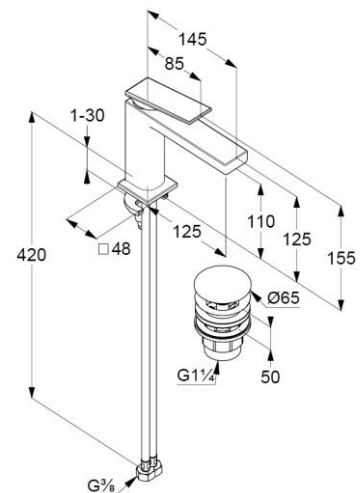

Durchflussmenge bei 3 bar 4,5 l/min.

flexible Druckschläuche G $\frac{3}{8}$ DVGW zugelassen

Schnell-Montagesystem

Push open Ablaufgarnitur G1 $\frac{1}{4}$

Produktabbildung/ Product picture

Maßzeichnung/ Dimensional drawing