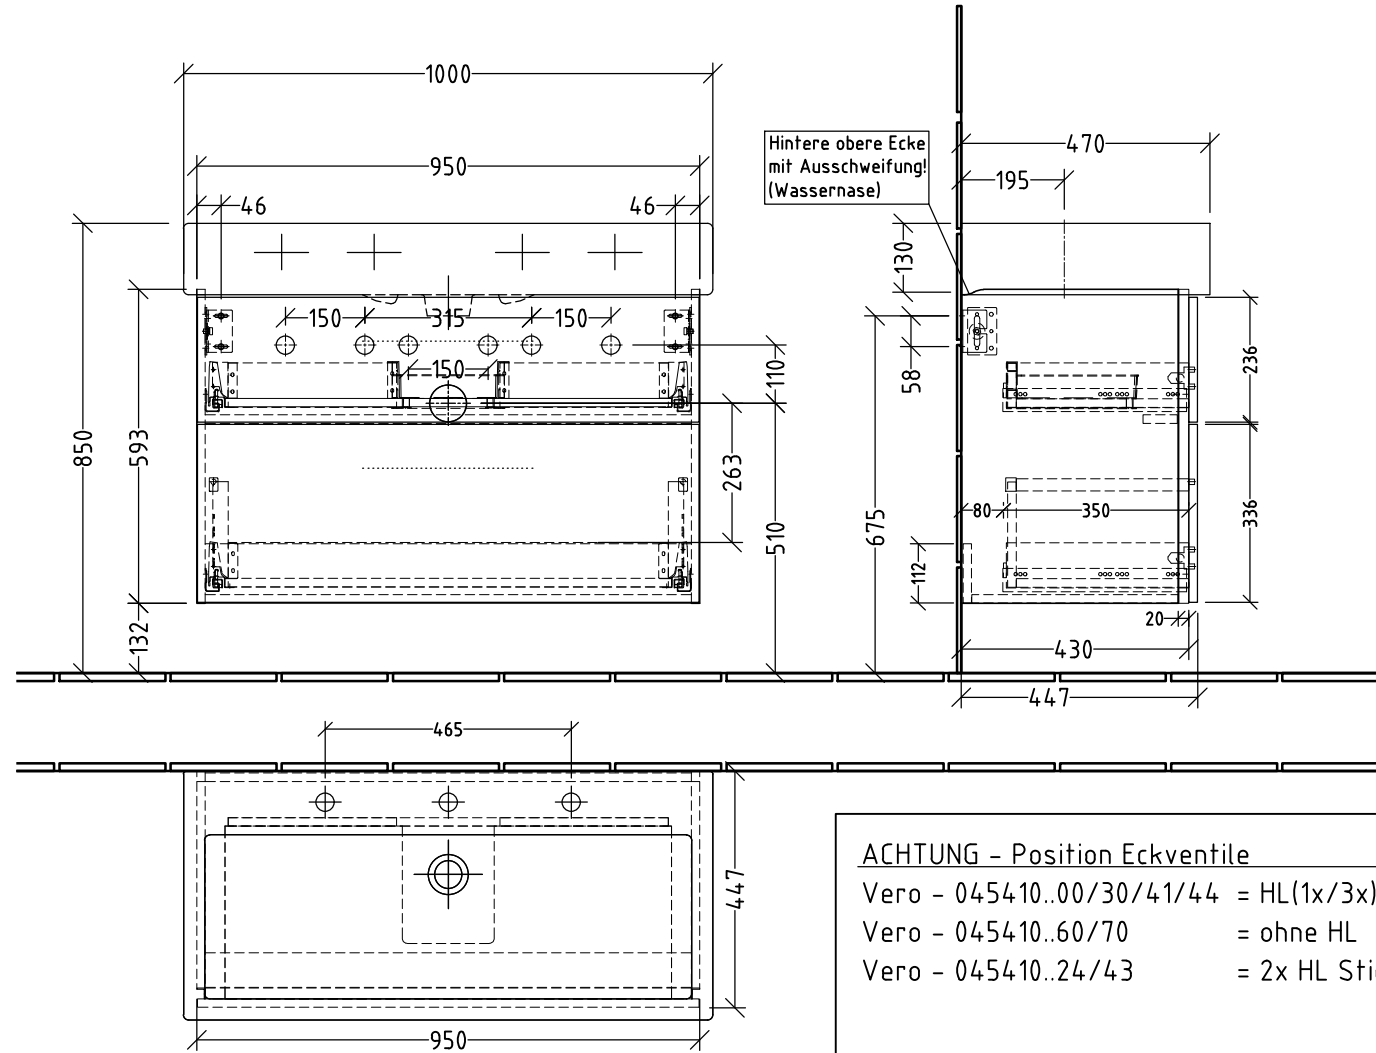

3W719 _____

zu Vero 045410..00/24 (.30/41/44/60/70)

Siphonangaben
vom Hersteller

ACHTUNG - Position Eckventile

- Vero - 045410..00/30/41/44 = HL(1x/3x) mittig
- Vero - 045410..60/70 = ohne HL
- Vero - 045410..24/43 = 2x HL Stichmaß 465mm

SANI PA
Wiley & Buch Group

Montagezeichnung
3way - BR, BS

Zeichner
SKJ
Datum
21.01.2019

Alle Angaben in mm - Technische Änderungen vorbehalten.
Diese Zeichnung ist unser geistiges Eigentum und darf ohne unsere
Genehmigung nicht kopiert oder Dritten zugänglich gemacht werden.