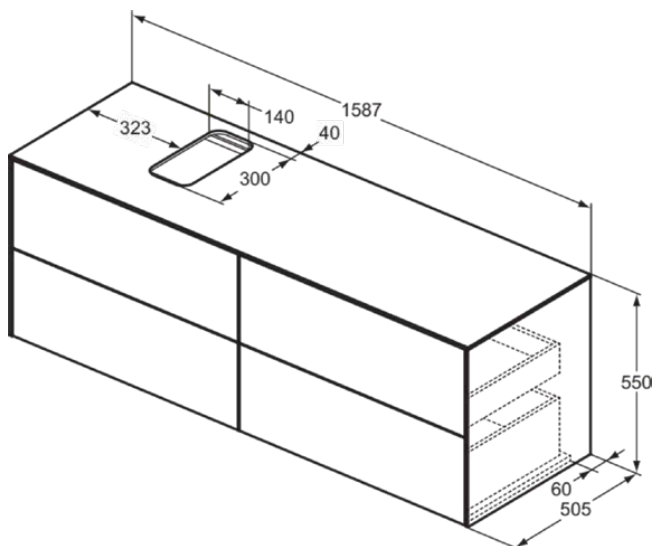

CONCA

T3989Y5

CONCA | Waschtisch-Unterschrank 1587x505x550 mm in walnuss dunkel dekor, 2 Schubladen | Vollauszug, Push-to-open, SoftClosing, Vormontiert, Nachhaltig gewonnenes Holz, Echtholz furnier

Bild & Zeichnung

Allgemeine Informationen

Produktkategorie:	Möbel
Produktart:	Waschtisch-Unterschrank
Marke:	Ideal Standard
Kollektion:	CONCA
Designer:	Palomba Serafini Associati
Colour:	Y5 - Walnuss Dunkel Dekor
Oberflächenveredelung:	Matt
Maximale Höhe (mm):	550
Maximale Breite (mm):	1587
Ausladung (mm):	505
Befestigungsart:	Befestigungsset
Nettogewicht (kg):	85.00
EAN Code:	8014140462538

CONCA

T3989Y5

CONCA | Waschtisch-Unterschrank 1587x505x550 mm in walnuss dunkel dekor, 2 Schubladen | Vollauszug, Push-to-open, SoftClosing, Vormontiert, Nachhaltig gewonnenes Holz, Echtholz furnier

Produktspezifikationen