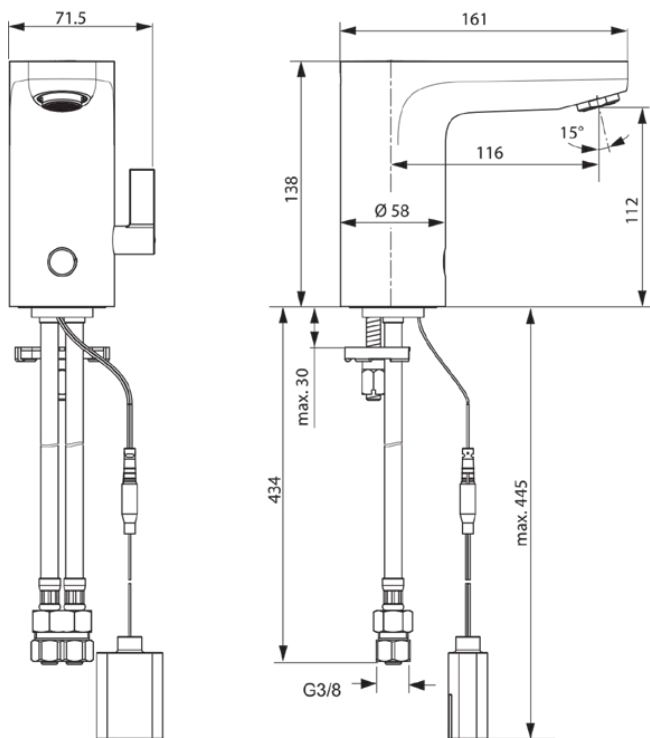

CERAPLUS

A6145AA

CERAPLUS | Waschtischarmatur 71.5x161x138 mm, 116 mm vertikaler Abstand bis Mitte Auslauf in chrom, 3.3 l/min (3 bar), ohne Ablaufgarnitur | Batteriebetrieben, EasyFix, CoolBody, Vollständig berührungslos, Vandalismussicher, SmartShine Oberfläche

Bild & Zeichnung

Allgemeine Informationen

Produktkategorie:	Waschtischarmaturen
Produktart:	Waschtischarmatur
Marke:	Ideal Standard
Kollektion:	CERAPLUS
Designer:	Artefakt
Colour:	AA - Chrom
Oberflächenveredelung:	glänzend
Maximale Höhe (mm):	138
Maximale Breite (mm):	71.5
Ausladung (mm):	161
Befestigungsart:	EasyFix
Nettogewicht (kg):	1.68
VVS:	704189304
EAN Code:	4015413332613

CERAPLUS | Waschtischarmatur 71.5x161x138 mm, 116 mm vertikaler Abstand bis Mitte Auslauf in chrom, 3.3 l/min (3 bar), ohne Ablaufgarnitur | Batteriebetrieben, EasyFix, CoolBody, Vollständig berührungslos, Vandalismussicher, SmartShine Oberfläche