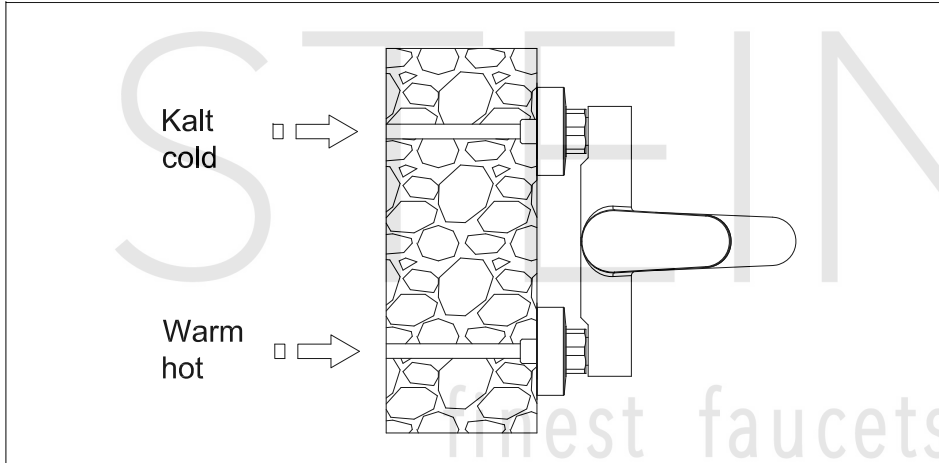

STEINBERG

Wanne/Brause-Einhebelmischbatterie

Art.Nr.340 1100 BG

Installation