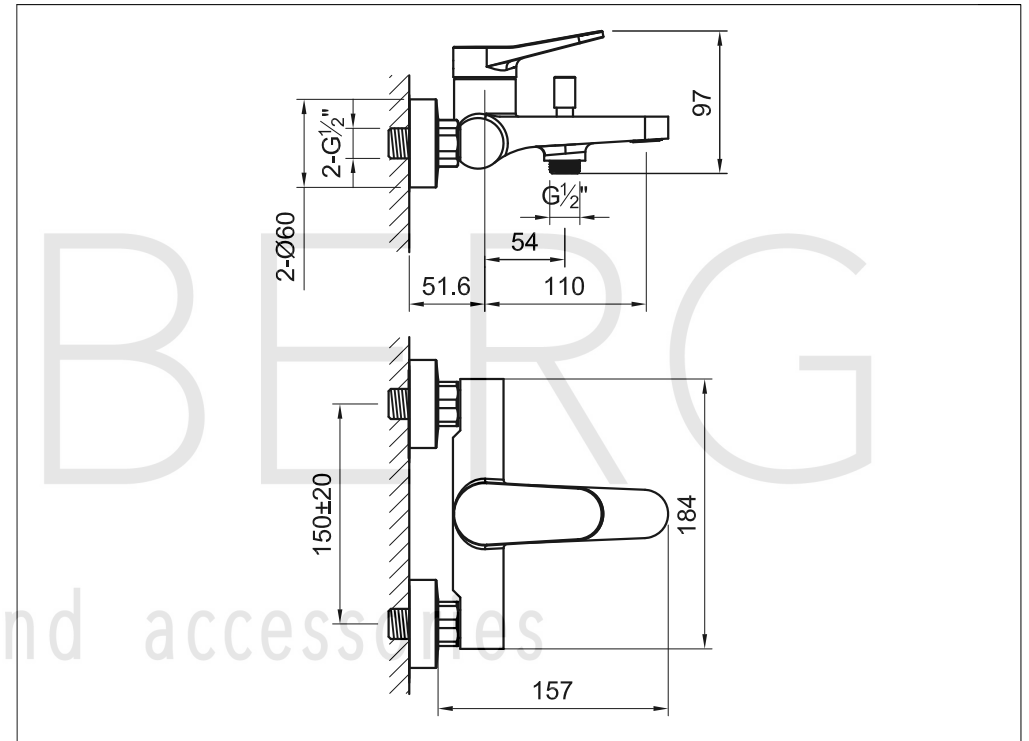

# Wanne/Brause-Einhebelmischbatterie

Art.Nr.340 1100 BG

## Technische Zeichnung