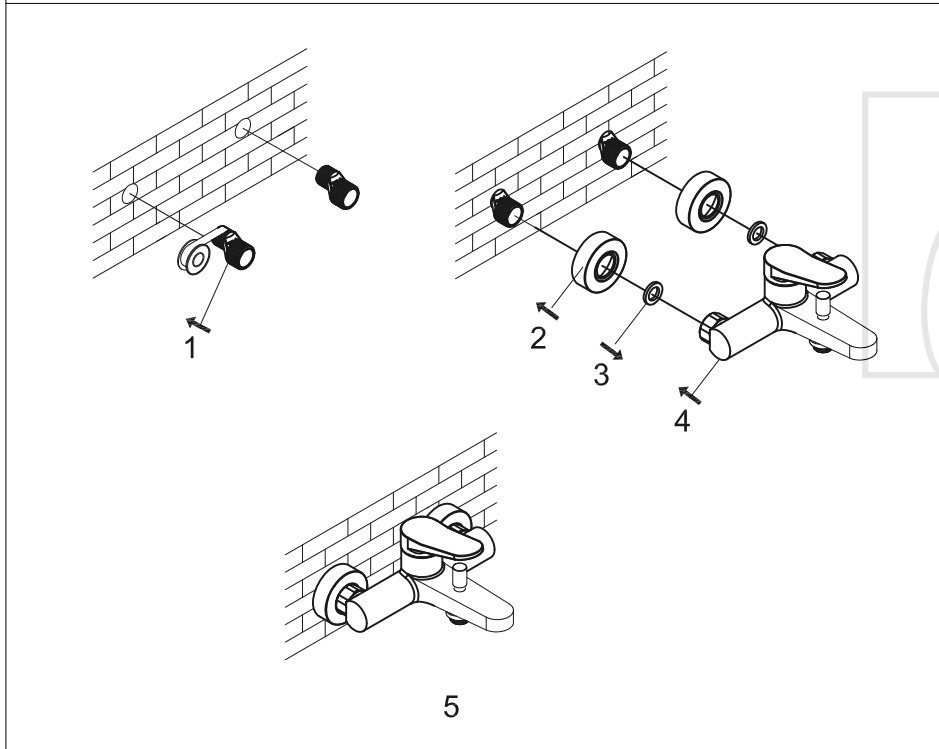

STEINBERG

Wanne/Brause-Einhebelmischbatterie

Art.Nr.340 1100 BG

Installation