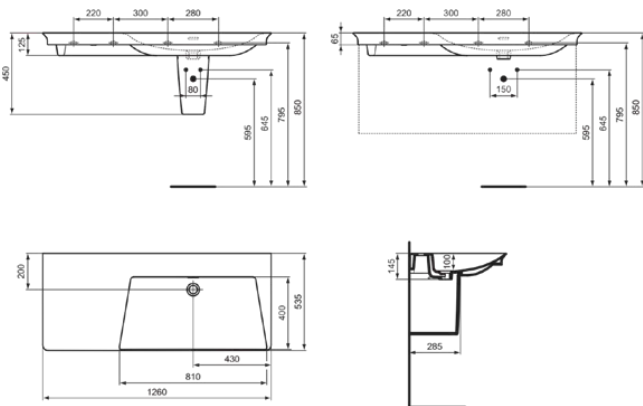

LDV

E2707MA

LDV | Möbelwaschtisch 1260x535x145 mm in weiß, ohne Hahnloch, mit Überlauf | IdealPlus

Bild & Zeichnung

Allgemeine Informationen

Produktkategorie:	Waschtische
Produktart:	Möbelwaschtisch
Marke:	Ideal Standard
Kollektion:	LDV
Designer:	Palomba Serafini Associati
Colour:	MA - Weiß
Oberflächenveredelung:	glänzend
Maximale Höhe (mm):	145
Maximale Breite (mm):	1260
Ausladung (mm):	535
Befestigungsart:	Befestigungsschrauben
Nettogewicht (kg):	36.50
EAN Code:	5017830564287