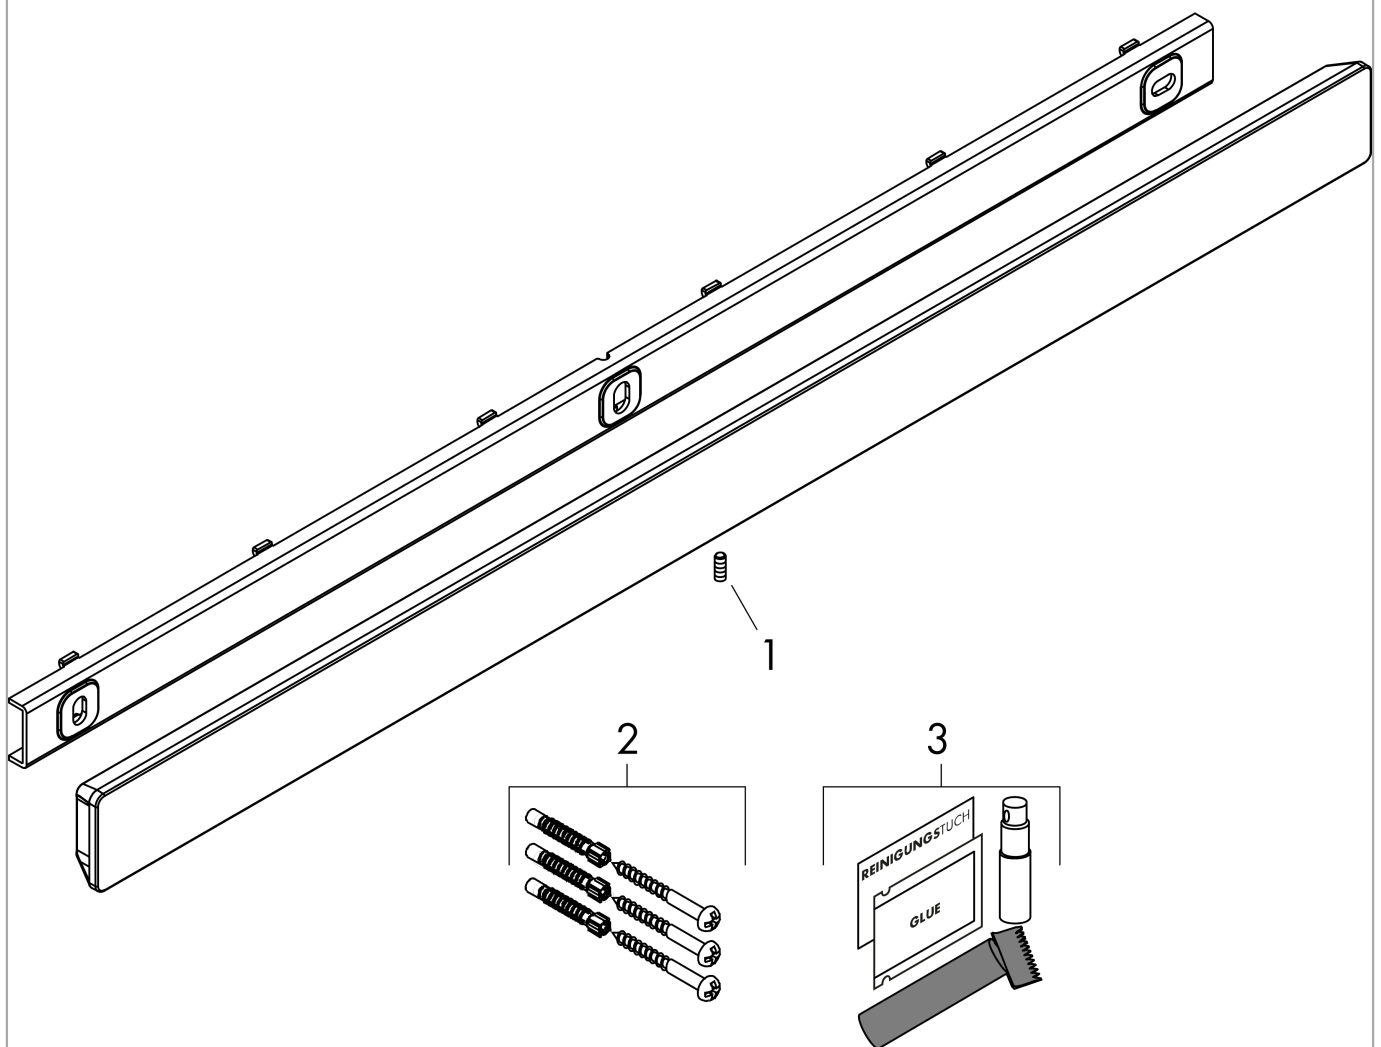

WallStoris
Wandstange 70 cm
 Oberfläche: **Mattweiß** Artikelnummer: **27904700**

Beschreibung

Merkmale

- besteht aus: Befestigungsleiste, Dekoleiste
- Wandmontage
- geeignet zur horizontalen und vertikalen Installation
- horizontale Installation geeignet für Brausestange
- ideal geeignet für Fliesen, Glas, Metall
- Anwendung - kleben oder bohren
- inkl. Klebeset
- Haltekraft: 5 kg
- Material Trägerleiste: Metall
- Material Dekoleiste: Kunststoff
- Länge: 700 mm
- verdeckte Befestigung
- Bohrabstand: 312 mm

Technologie

Designpreise

reddot winner 2021

Produktabbildung

Maßzeichnung

WallStoris
 Wandstange 70 cm
 Oberfläche: **Mattweiß** Artikelnummer: **27904700**

Explosionszeichnung

Baujahr: >10/21

WallStoris
Wandstange 70 cm
 Oberfläche: **Mattweiß** Artikelnummer: **27904700**

Ersatzteilliste

Baujahr: >10/21

Pos.	Beschreibung	Artikelnummer	PG	VE
1	Madenschraube M3x8	94793000	1	1
2	Befestigungsteile	94268000	3	1
3	Befestigungsteile	96179000	4	1
4	Befestigungssatz	94450000	1	1