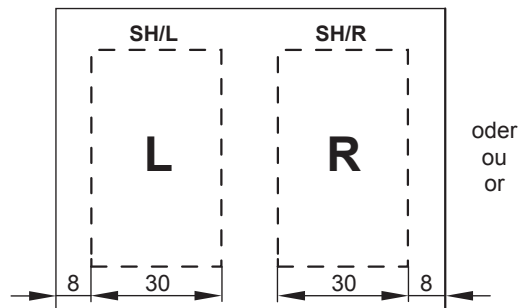

ARA/SP 80/90/100