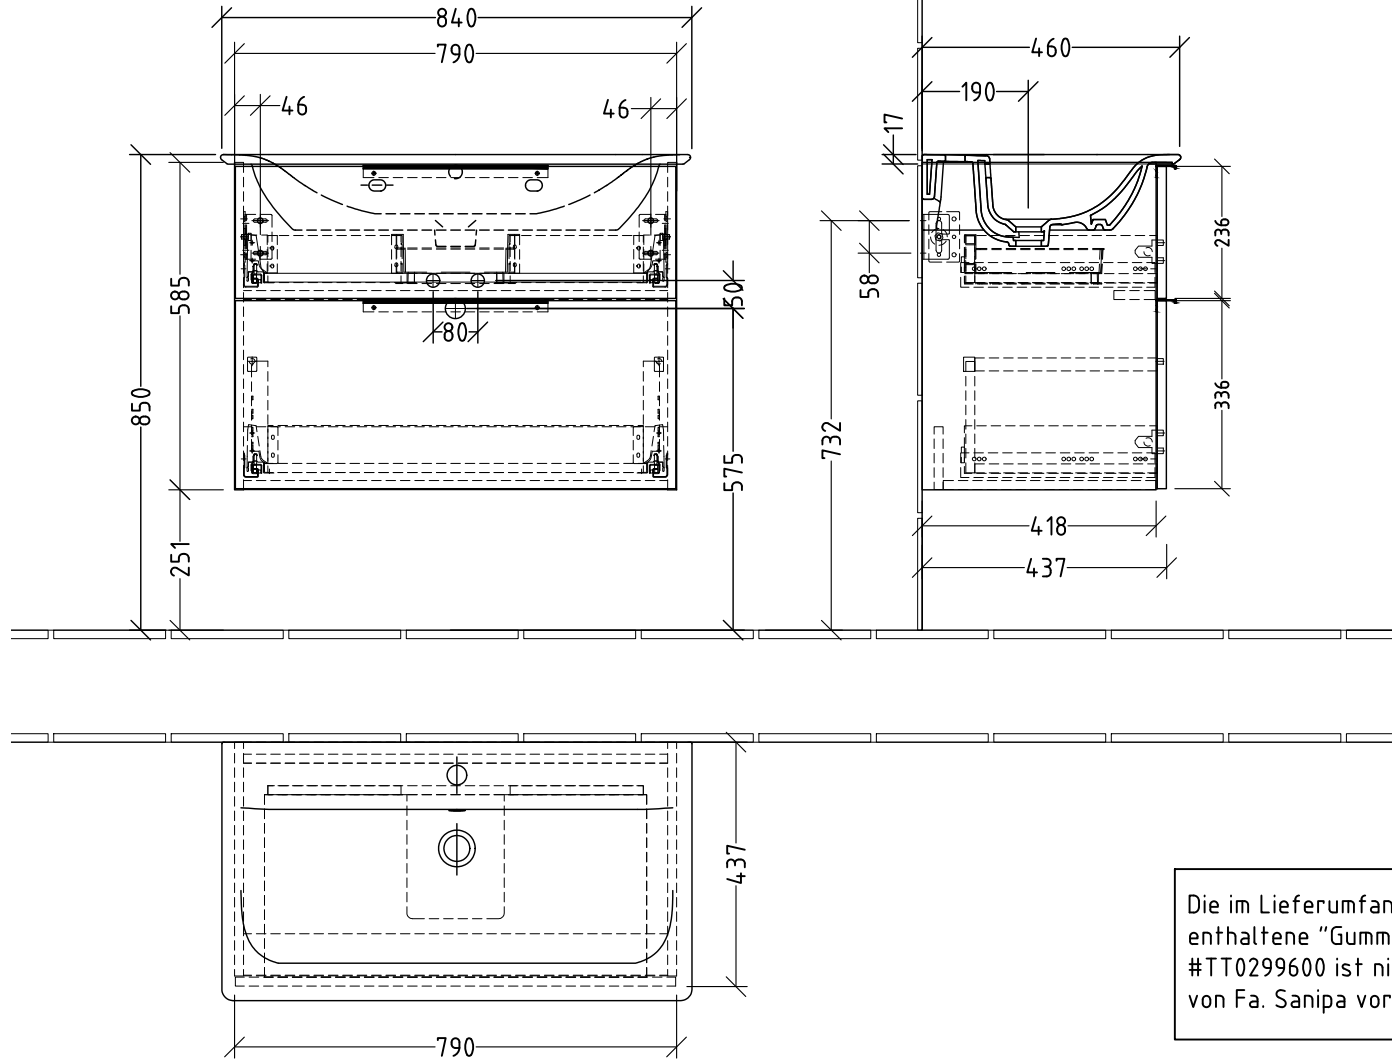

3G642 _____

zu Connect Air # E0279xx - 840mm

Siphonangaben
vom Hersteller

Die im Lieferumfang des Keramikbecken
enthaltene "Gummidichtung für Möbel"
#TT0299600 ist nicht für den Unterbau
von Fa. Sanipa vorgesehen!

Montagezeichnung
3way - UM, UF

Zeichner
SKJ
Datum
29.04.2020

Alle Angaben in mm - Technische Änderungen vorbehalten.
Diese Zeichnung ist unser geistiges Eigentum und darf ohne unsere
Genehmigung nicht kopiert oder Dritten zugänglich gemacht werden.