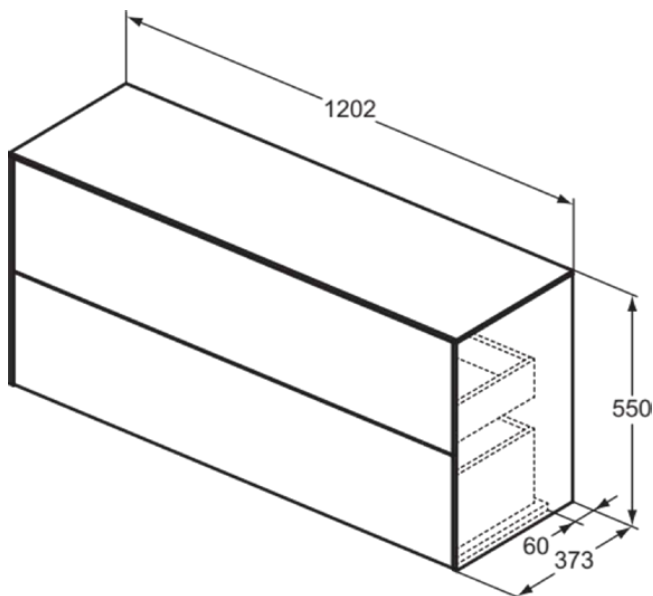

CONCA

T4330Y6

CONCA | Waschtisch-Unterschrank 1202x373x550 mm in eiche hell furnier, 2 Schubladen | Vollauszug, Push-to-open, SoftClosing, Vormontiert, Nachhaltig gewonnenes Holz, Echtholz furnier

Bild & Zeichnung

Allgemeine Informationen

Produktkategorie:	Möbel
Produktart:	Waschtisch-Unterschrank
Marke:	Ideal Standard
Kollektion:	CONCA
Designer:	Palomba Serafini Associati
Colour:	Y6 - Eiche Hell Furnier
Oberflächenveredelung:	Matt
Maximale Höhe (mm):	550
Maximale Breite (mm):	1202
Ausladung (mm):	373
Befestigungsart:	Befestigungsset
Nettogewicht (kg):	44.50
EAN Code:	8014140464563

CONCA

T4330Y6

CONCA | Waschtisch-Unterschrank 1202x373x550 mm in eiche hell furnier, 2 Schubladen | Vollauszug, Push-to-open, SoftClosing, Vormontiert, Nachhaltig gewonnenes Holz, Echtholz furnier

Produktspezifikationen