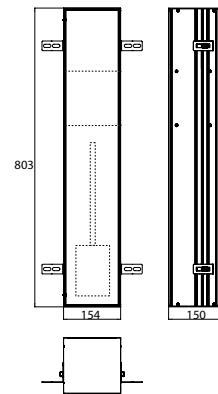

PRODUKTINFORMATION

WC-Modul - Unterputzmodell, Tür befliesbar (Fliese + Kleber, max.: 12 mm) aluminium

Art.-Nr.9756 110 10

mit Fächern für Reserverolle oder Feuchtpapierbox, WC-Papier und integrierter Toilettenbürstengarnitur. Türanschlag links.