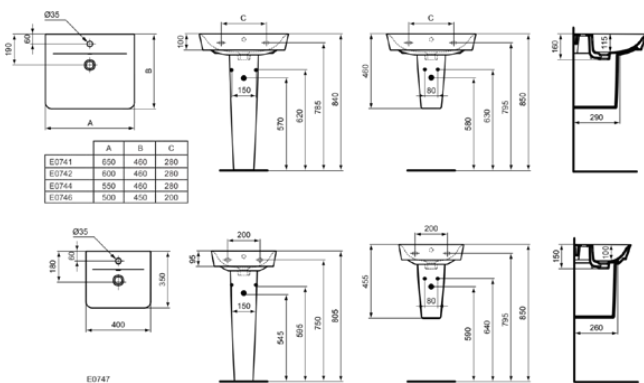

CONNECT AIR

E074101

CONNECT AIR | Waschtisch 650x460x160 mm in weiß glänzend, 1 Hahnloch, mit Überlauf

Bild & Zeichnung

Allgemeine Informationen

Produktkategorie:	Waschtische
Produktart:	Waschtisch
Marke:	Ideal Standard
Kollektion:	CONNECT AIR
Designer:	Studio Levien
Colour:	01 - Weiß Glänzend
Oberflächenveredelung:	glänzend
Maximale Höhe (mm):	160
Maximale Breite (mm):	650
Ausladung (mm):	460
Nettogewicht (kg):	16.10
VVS:	626494000
EAN Code:	5017830514664

Downloads

- EPD

Produktstandards & Zertifikate

Normen:	EN 14688
Declaration of Performance classification (DoP):	CL25

Produktspezifikationen

Farbcode:	01
Farbbeschreibung:	weiß glänzend
Barrierefreies Produkt:	Nein
Mit Kettenöse:	Nein
Material:	Keramik
Materialspezifikation:	Feinfeurton
Anzahl von Hahnlöchern je Waschbecken:	1
Anzahl von Waschbecken:	1
Sichtbarer Überlauf:	Ja
PVD Technologie:	Nein
Ablagefläche:	Hinten
Oberflächenveredelung:	glänzend
Position des Hahnlochs:	Mitte
Form des Überlaufs:	Rund
Mit Rückwand:	Nein
Mit Verschlussstopfen:	Nein
Mit Überlauf:	Ja
Mit Siphon:	Nein
Montageart:	wandhängend