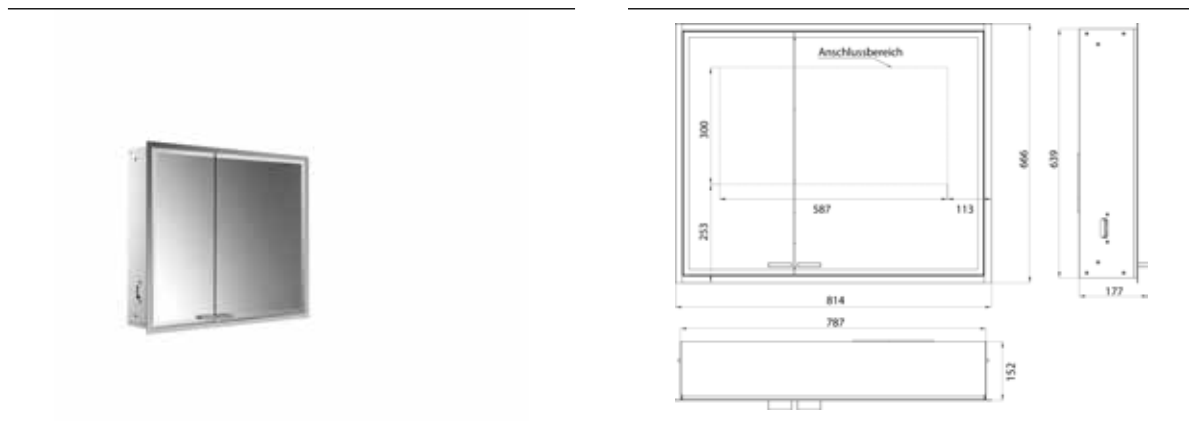

PRODUKTINFORMATION

Lichtspiegelschrank prestige 2, 815 mm, Unterputzmodell, breite Tür rechts, IP 44 ohne light system

Art.-Nr.9897 071 02

Mit emco light system: Bedienung der Funktionen Ein/Aus, Lichtstärke, Lichtfarbe (2.700 bis 6.500 K) und Szenenauswahl (Cosmetic, Energizing, Relaxing) über App, Controller oder direkt am Touch-Bedienfeld. Vernetzung verschiedener Lichtquellen über Bluetooth. Detailinformationen zum emco light system unter www.emco-bath.com. Ohne emco light system: stufenlose Lichtsteuerung An/Aus, Helligkeit und Lichtfarbe (2.700 bis 6.500 K) über drei integrierte Touchbedienfelder, Umlaufende LED-Beleuchtung, verspiegelte Rückwand, 2 stufenlos einstellbare Glasablagen, 2 Steckdosen, Höhe: 666 mm