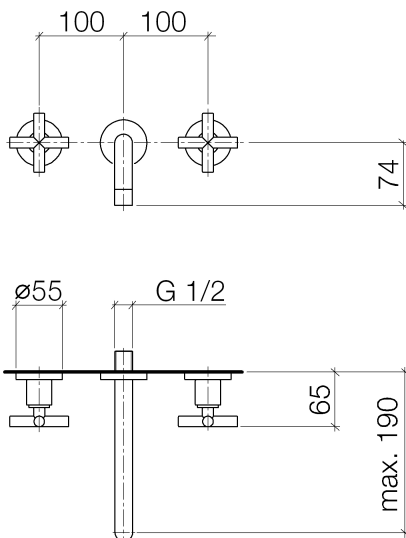

Waschtisch - Tara.

Waschtisch-Wandbatterie ohne Ablaufgarnitur - Dark Platinum matt

Artikelnummer: 36 712 892-99

- Ausladung 190 mm
- starrer Auslauf
- runder luftangereicherter Strahl
- Bohrungsdurchmesser Seitenventil 40 mm
- Bohrungsdurchmesser Auslauf 40 mm
- Rosette Ø 55 mm
- Durchfluss max. 7 l/min
- bleifrei
- Armaturengruppe nach DIN 4109: 1

Dark Platinum matt

Zu diesem Artikel wird Zubehör benötigt.

Maßzeichnung

Alle Angaben in mm / inch = mm x 0,0394

Waschtisch - Tara.

Waschtisch-Wandbatterie ohne Ablaufgarnitur - Dark Platinum matt

Artikelnummer: 36 712 892-99

Durchflussdiagramm

Waschtisch - Tara.

Waschtisch-Wandbatterie ohne Ablaufgarnitur - Dark Platinum matt

Artikelnummer: 36 712 892-99

Weitere Oberflächenvarianten

chrom

36 712 892-00

platin matt