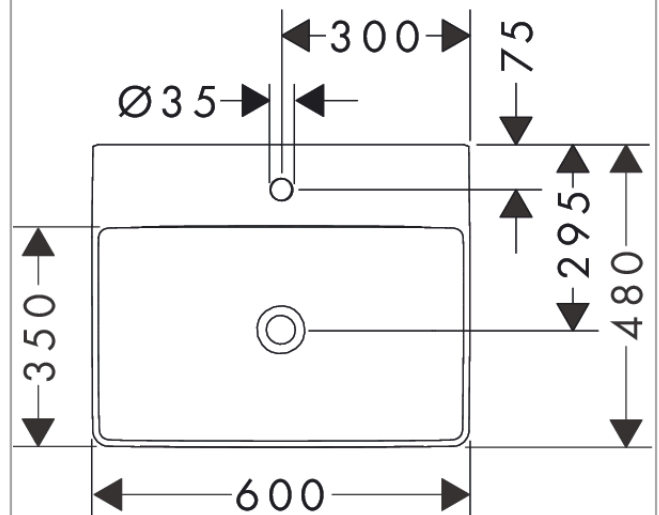

Xelu Q

Aufsatzwaschtisch geschliffen 600/480 mit Hahnloch ohne Überlauf, SmartClean

Oberfläche: **Weiß** Artikelnummer: **61018450**

Beschreibung

Merkmale

- besteht aus: Waschtisch, Ablaufgarnitur, Abdeckung
- Material: Keramik
- 600/480/80 mm (BxTxH)
- SmartClean: schmutzabweisende Glasur
- Glanzgrad Keramik: glänzend
- geschliffene Beckenunterseite
- inklusive keramische Abdeckung
- Schallschutzmatte nach Maß inkludiert
- mit einem Hahnloch
- ohne Überlauf
- ohne Ablage
- unverschleißbare Ablaufgarnitur
- Einbauart: Aufsatz und wandhängend
- passend für Xelu Waschtischunterschranke mit Konsole

Technologie

Designpreise

Produktabbildung

Maßzeichnung

Xelu Q

Aufsatzwaschtisch geschliffen 600/480 mit Hahnloch ohne Überlauf, SmartClean

Oberfläche: Weiß Artikelnummer: 61018450

Einbaubeispiel