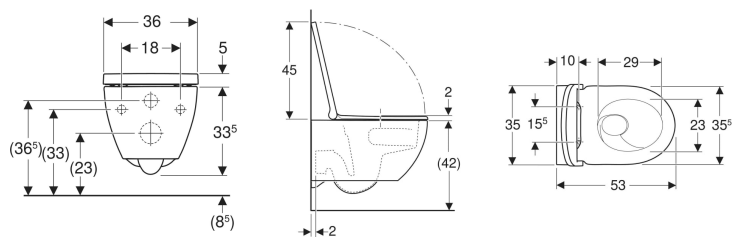

Geberit Acanto Set Wand-WC Tiefspüler, geschlossenes Keramikdesign, TurboFlush, mit WC-Sitz

Beispielbild

Verwendungszwecke

- Für UP-Spülkästen
- Für Druckspüler

Eigenschaften

- Wandhängend
- Tiefspül-WC
- Spülrandlose WC-Keramik mit TurboFlush-Spültechnik
- Einfache Befestigung mit Easy Fast Fixing (Typ EFF3)
- Typ 1, Vollmenge 6 / 5 / 4 l, nach EN 997
- QuickRelease-Scharniere, verriegelbar

- Spült mit 4 l
- Geschlossenes Keramikdesign
- Verdeckte Befestigung
- WC-Sitz aus Duroplast
- WC-Deckel überlappend
- WC-Sitz mit EasyMount-Scharnieren

Technische Daten

Werkstoff	Sanitärkeramik
Befestigungsabstand	18 cm
Höhenverstellbar	Nein

Lieferumfang

- WC-Keramik
- WC-Sitz

- Befestigungsmaterial

Art.-Nr.	Farbe / Oberfläche	B	H	T	QuickRelease-Scharniere	Absenkautomatik	Befestigung	VE1
502.774.00.8	weiß / KeraTect	35.5 cm	33.5 cm	53 cm	Ja, verriegelbar	ja	von oben	1 St.