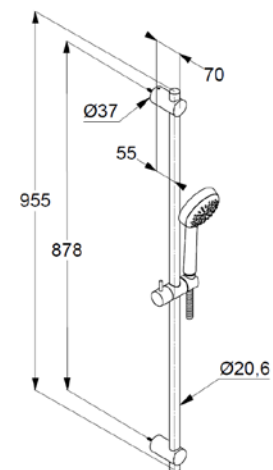

Produkt: **KLUDI LOGO Brause-Set 1S DN 15**

Artikel-Nr.: **6864205-00**

Artikeltext

Brause-Set 1S DN 15
 Wandmontage
 Wandstange L=955 mm
 mit Gleitschieber horizontal und vertikal
 verstellbar
 SUPARAFLEX-Brauseschlauch G 1/2 x
 G 1/2 x 1600 mm
 mit KLUDI LOGO 1 S Handbrause
 Durchflussmenge ca. 14 l/min bei 3 bar
 mit einer Strahlart
 mit Kalkschnellreinigung
 mit Befestigungsmaterial

Oberfläche:
 05 chrom

Ausschreibungstext

Brause-Set, Hersteller KLUDI GmbH & Co. KG
 KLUDI LOGO Art. Nr. 6864205-00
 Ausführung wie folgt: Brause-Set mit Handbrause 1S aus Kunststoff verchromt mit einer Strahlart, mit Kalkschnellreinigung, Durchflussmenge 14 l/min bei 3 bar, mit Wandstange verchromt Länge: 955 mm, mit Gleitschieber horizontal und vertikal verstellbar, mit SUPARAFLEX Brauseschlauch G 1/2 x G 1/2 x 1600 mm kunststoffummantelt mit Metalleffekt und konischen Muttern, mit Befestigungsmaterial
 Abmessungen: Abstand Befestigungen: 878 mm, Ausladung Wandstange: 70 mm

Produktabbildung

Maßzeichnung

Durchflussdiagramm