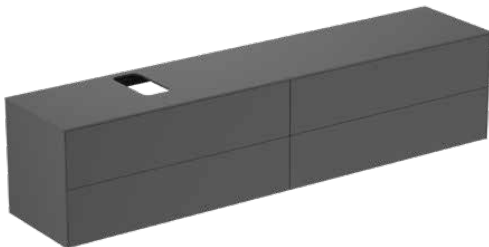

CONCA

T4337Y2

CONCA | Waschtisch-Unterschrank 2387x505x550 mm in anthrazit matt lackiert, 4 Schubladen | Vollauszug, Push-to-open, SoftClosing, Vormontiert, Nachhaltig gewonnenes Holz, Echtholz furnier

Bild & Zeichnung

Allgemeine Informationen

Produktkategorie:	Möbel
Produktart:	Waschtisch-Unterschrank
Marke:	Ideal Standard
Kollektion:	CONCA
Designer:	Palomba Serafini Associati
Colour:	Y2 - Anthrazit Matt Lackiert
Oberflächenveredelung:	Matt
Maximale Höhe (mm):	550
Maximale Breite (mm):	2387
Ausladung (mm):	505
Befestigungsart:	Befestigungsset
Nettogewicht (kg):	110.00
EAN Code:	8014140464945

Features

	Vollauszug		Push-to-open
	SoftClosing		Vormontiert
	Nachhaltig gewonnenes Holz		Echtholz furnier

Downloads

- [Installation Guide](#)
- [Spare Parts List](#)

Produktspezifikationen

Einzugsmechanismus:	Softclosing
Farbcode:	Y2
Farbbeschreibung:	anthrazit matt lackiert
Eckmodell:	Nein
Griff(e):	Grifflos
Einstellbare Montagefüße:	Nein
Position des Ausschnitts:	Auftragsbezogen
Material:	Holz
Materialspezifikation (Korpus):	Hochverdichtete 3-Schicht Spanplatte
Materialspezifikation Waschtischplatte:	MDF lackiert
Anzahl der Türen (gesamt):	0
Anzahl der Türen (links öffnend):	0
Anzahl der Türen (rechts öffnend):	0
Anzahl der Auszüge (gesamt):	4
Anzahl der externen Auszüge:	4

CONCA

T4337Y2

CONCA | Waschtisch-Unterschrank 2387x505x550 mm in anthrazit matt lackiert, 4 Schubladen | Vollauszug, Push-to-open, SoftClosing, Vormontiert, Nachhaltig gewonnenes Holz, Echtholz furnier

Produktspezifikationen