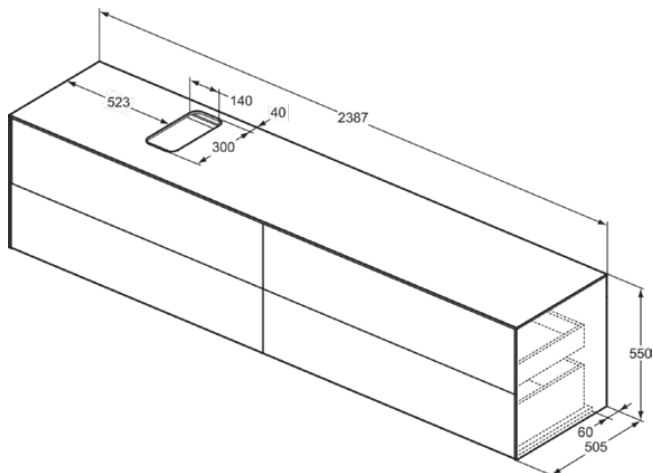

CONCA

T4337Y2

CONCA | Waschtisch-Unterschrank 2387x505x550 mm in anthrazit matt lackiert, 4 Schubladen | Vollauszug, Push-to-open, SoftClosing, Vormontiert, Nachhaltig gewonnenes Holz, Echtholz furnier

Bild & Zeichnung

Allgemeine Informationen

Produktkategorie:	Möbel
Produktart:	Waschtisch-Unterschrank
Marke:	Ideal Standard
Kollektion:	CONCA
Designer:	Palomba Serafini Associati
Colour:	Y2 - Anthrazit Matt Lackiert
Oberflächenveredelung:	Matt
Maximale Höhe (mm):	550
Maximale Breite (mm):	2387
Ausladung (mm):	505
Befestigungsart:	Befestigungsset
Nettogewicht (kg):	110.00
EAN Code:	8014140464945