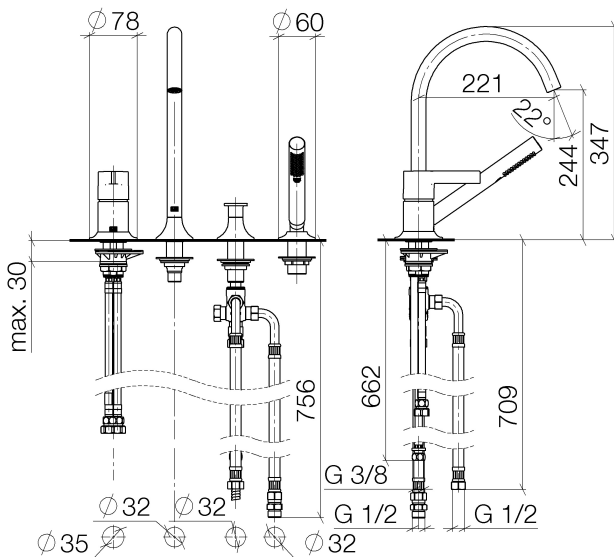

Badewanne - VAIA

Wannen-Vierlochbatterie für Wannenrand- bzw. Fliesenrandmontage - platin matt

Artikelnummer: 27 632 809-06

- Ausladung 220 mm
- Schlauchbrausegarnitur: Normalstrahl
- Auslauf: runder luftangereicherter Strahl
- Schlauchbrausegarnitur mit Antikalk-System
- automatische Umstellung Wanne/Brause
- Armaturenhöhe 347 mm
- Höhe bis Luftsprudler 244 mm
- Bohrungsdurchmesser Auslauf 32 mm
- Bohrungsdurchmesser Einhandbatterie 35 mm
- Bohrungsdurchmesser Schlauchbrausegarnitur 32 mm
- Rosette für Auslauf Ø 60 mm
- Rosette für Einhandbatterie Ø 55 mm
- Rosette für Schlauchbrausegarnitur Ø 60 mm
- Metallbrauseschlauch 1750 mm mit integriertem Verdrehenschutz
- Durchfluss max. 24,6 l/min bei 3 bar Fließdruck
- Durchfluss Schlauchbrausegarnitur max. 6,8 l/min
- Armaturengruppe nach DIN 4109: 1
- Um die überproportional gestiegenen Materialkosten auszugleichen, sehen wir uns leider gezwungen, ab dem 1. Juni 2020 einen Edelmetallzuschlag in Höhe von zehn Prozent für diesen Artikel zu berechnen.
- Der Zuschlag ist nicht im angezeigten Preis enthalten.
- Eigensicher gegen Rückfließen.

platin matt

Badewanne - VAIA

Wannen-Vierlochbatterie für Wannenrand- bzw. Fliesenrandmontage - platin matt

Artikelnummer: 27 632 809-06

Maßzeichnung

Alle Angaben in mm / inch = mm x 0,0394

Durchflussdiagramm

Badewanne - VAIA

Wannen-Vierlochbatterie für Wannenrand- bzw. Fliesenrandmontage - platin matt

Artikelnummer: 27 632 809-06

Weitere Oberflächenvarianten

chrom

27 632 809-00

platin

27 632 809-08