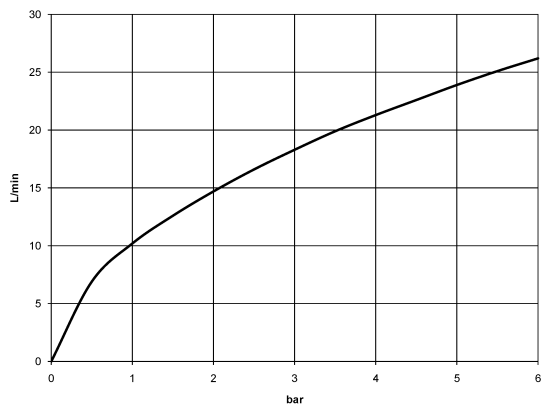

Badewanne - VAIA

Wannen-Vierlochbatterie für Wannenrand- bzw. Fliesenrandmontage - platin matt

Artikelnummer: 27 632 809-06

- Ausladung 220 mm
- Schlauchbrausegarnitur: Normalstrahl
- Auslauf: runder luftangereicherter Strahl
- Schlauchbrausegarnitur mit Antikalk-System
- automatische Umstellung Wanne/Brause
- Armaturenhöhe 347 mm
- Höhe bis Luftsprudler 244 mm
- Bohrungsdurchmesser Auslauf 32 mm
- Bohrungsdurchmesser Einhandbatterie 35 mm
- Bohrungsdurchmesser Schlauchbrausegarnitur 32 mm
- Rosette für Auslauf Ø 60 mm
- Rosette für Einhandbatterie Ø 55 mm
- Rosette für Schlauchbrausegarnitur Ø 60 mm
- Metallbrauseschlauch 1750 mm mit integriertem Verdrehenschutz
- Durchfluss max. 24,6 l/min bei 3 bar Fließdruck
- Durchfluss Schlauchbrausegarnitur max. 6,8 l/min
- Armaturengruppe nach DIN 4109: 1
- Um die überproportional gestiegenen Materialkosten auszugleichen, sehen wir uns leider gezwungen, ab dem 1. Juni 2020 einen Edelmetallzuschlag in Höhe von zehn Prozent für diesen Artikel zu berechnen.
- Der Zuschlag ist nicht im angezeigten Preis enthalten.
- Eigensicher gegen Rückfließen.

platin matt

Badewanne - VAIA

Wannen-Vierlochbatterie für Wannenrand- bzw. Fliesenrandmontage - platin matt

Artikelnummer: 27 632 809-06

Maßzeichnung

Alle Angaben in mm / inch = mm x 0,0394

Durchflussdiagramm